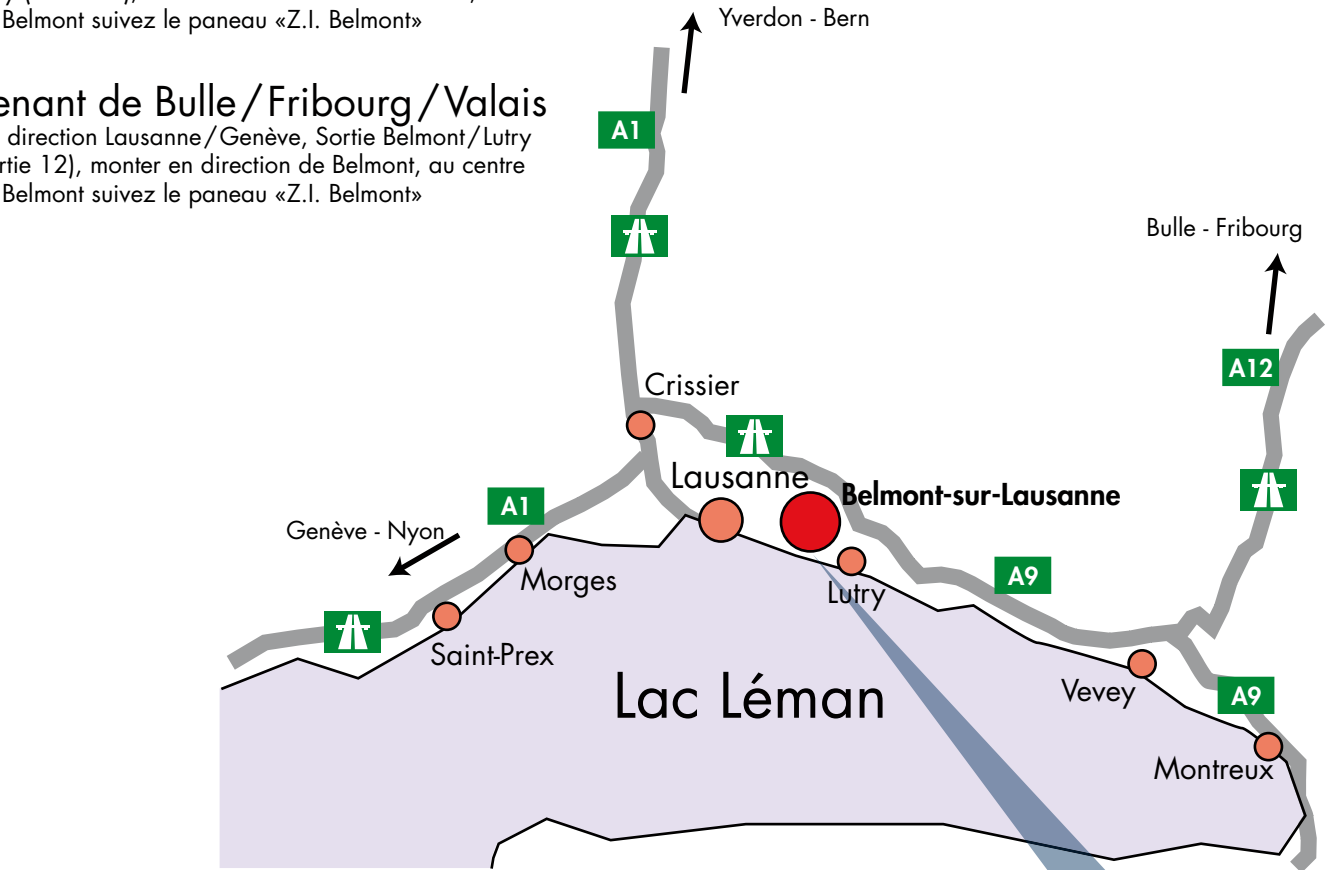

## Venant de Genève/Yverdon/Berne

A9 direction Simplon/Grand St. Bernard, Sortie Belmont/Lutry (sortie 11), monter en direction de Belmont, au centre de Belmont suivez le panneau «Z.I. Belmont»

## Venant de Bulle/Fribourg/Valais

A9 direction Lausanne/Genève, Sortie Belmont/Lutry (sortie 12), monter en direction de Belmont, au centre de Belmont suivez le panneau «Z.I. Belmont»

## Swisslux SA

Chemin du Grand Clos 17  
1092 Belmont-sur-Lausanne  
Tél: 021 711 23 40

- a) La sortie 11 vers Lutry
- b) La sortie 12 vers Lutry/Belmont
- c) Route du Landar
- d) Route des Monts de Lavaux
- e) Chemin du Pâquis
- f) Route du Burenoz
- g) Chemin du Grand Clos