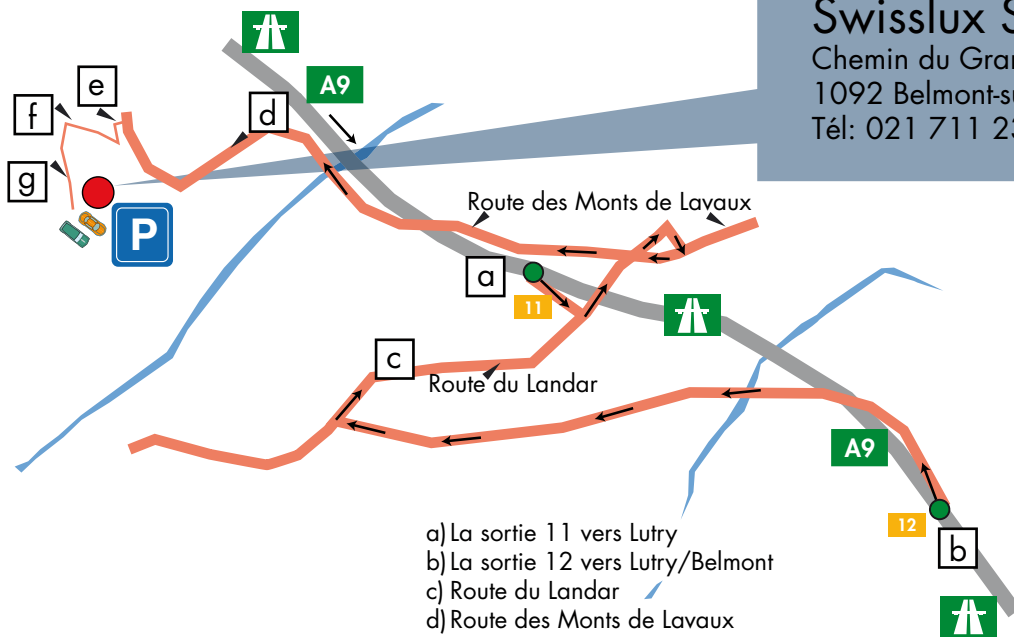

## Venant de Genève/Yverdon/Berne

A9 direction Simplon/Grand St. Bernard, Sortie Belmont/Lutry (sortie 11), monter en direction de Belmont, au centre de Belmont suivez le panneau «Z.I. Belmont»

## Venant de Bulle/Fribourg/Valais

A9 direction Lausanne/Genève, Sortie Belmont/Lutry (sortie 12), monter en direction de Belmont, au centre de Belmont suivez le panneau «Z.I. Belmont»

## Swisslux SA

Chemin du Grand Clos 17  
1092 Belmont-sur-Lausanne  
Tél: 021 711 23 40

- a) La sortie 11 vers Lutry
- b) La sortie 12 vers Lutry/Belmont
- c) Route du Landar
- d) Route des Monts de Lavaux
- e) Chemin du Pâquis
- f) Route du Burenoz
- g) Chemin du Grand Clos