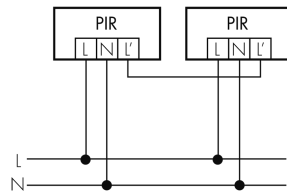

Parallelbetrieb