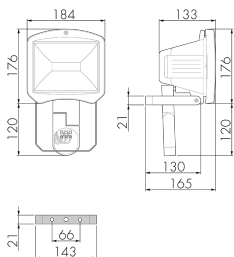

### Illustrationen

Abmessungen in  
mm

### Technische Daten

Montageeigenschaften	
Montagekategorie	Aufputz Nass (NAP)
Geeignet für Wandmontage	ja
Material und Bauform	
Breite [mm]	184

Höhe [mm]	296
Tiefe [mm]	165
Werkstoff	Aluminium
Werkstoffgüte	Aluminium Druckguss
Schutzart [IP]	IP44
Betriebstemperatur [°C]	-25 °C bis +55 °C
Schutzklasse	I
Prüfzeichen	CE
Halogenfrei	ja
Farbe	Weiss
Farbcode	RAL 9010
<b>Elektrotechnische Eigenschaften</b>	
Spannungsversorgung [V]	230 V (+/- 10 %)
Spannungsart	AC
Netzfrequenz [Hz]	50 - 60
Melderaufbau max. Strom [A]	13 A