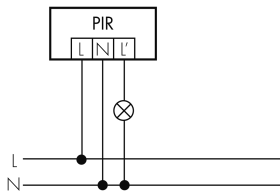

Höhe [mm]	296
Tiefe [mm]	165
Werkstoff	Aluminium
Werkstoffgüte	Aluminium Druckguss
Schutzart [IP]	IP44
Betriebstemperatur [°C]	-25 °C bis +55 °C
Schutzklasse	I
Prüfzeichen	CE
Halogenfrei	ja
Farbe	Weiss
Farbcode	RAL 9010
Elektrotechnische Eigenschaften	
Spannungsversorgung [V]	230 V (+/- 10 %)
Spannungsart	AC
Netzfrequenz [Hz]	50 - 60
Melderaufbau max. Strom [A]	13 A

Schaltbilder

Normalbetrieb