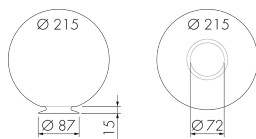

GL-AL-OP

Ersatzglas Opal

E-Nr: 924 319 017

Preis brutto exkl. MwSt.: 43.00 CHF

Produktbeschreibung

- Zur Kombination mit den B.E.G. Leuchten-Sockeln

Illustrationen

Abmessungen in mm

Technische Daten

Material und Bauform

Durchmesser [mm]

215