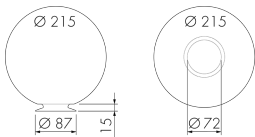

GL-AL-OP

Ersatzglas Opal

E-Nr: 924 319 017

Preis brutto exkl. MwSt.: 43.00 CHF

Produktbeschreibung

- Zur Kombination mit den B.E.G. Leuchten-Sockeln

Illustrationen

Abmessungen in mm

Technische Daten

Material und Bauform

Durchmesser [mm]	215
------------------	-----