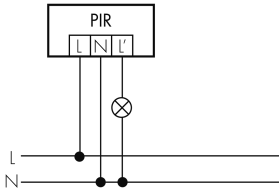

Elektrotechnische Eigenschaften

Spannungsversorgung [V]	230 V (+/- 10 %)
Spannungsart	AC
Netzfrequenz [Hz]	50 - 60

Sensoreigenschaften

Reichweite bei seitlichem Vorbeigehen (tangential) [m]	9
Reichweite bei direktem Draufzugehen (radial) [m]	3
Erfassungswinkel [°]	110

Schaltbilder

Normalbetrieb

Parallelbetrieb

Dauerlichtbetrieb mit externem Schalter

Normalbetrieb mit externem Taster