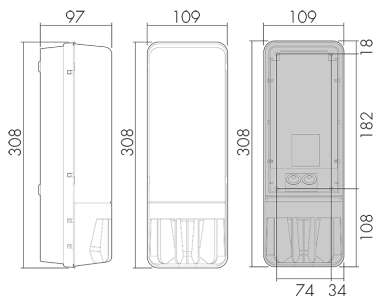

AL1 110/W

Bewegungsmelder-Leuchte, weiss

E-Nr: 920 551 119

Preis brutto exkl. MwSt.:

155.00 CHF

Produktbeschreibung

- Nachlaufzeit und Helligkeit stufenlos einstellbar
- Anschlussmöglichkeit für weitere Leuchten
- Mit eingebautem Bewegungsmelder für die Überwachung von schmalen Grundstücken, Wegen, Zufahrten, Hauseingängen, Fassaden, Kellerabgängen etc.
- Bewegungsmelder nicht justierbar

Illustrationen

Abmessungen in mm

Erfassungsschemas

Abmessungen in m

links: Aufsicht, rechts: Seitenansicht

- Reichweite bei sitzender Tätigkeit (Präsenz)
- - - Reichweite bei direktem Draufzugehen (radial)
- Reichweite bei seitlichem Vorbeigehen (tangential)

Technische Daten

Montageeigenschaften

Montagekategorie

Aufputz Nass (NAP)

Geeignet für Wandmontage

ja

Material und Bauform

Breite [mm]	109
Höhe [mm]	308
Tiefe [mm]	97
Werkstoff	Kunststoff
Werkstoffgüte	Polycarbonat
Schutzart [IP]	IP44
Betriebstemperatur [°C]	-25 °C bis +55 °C
Schutzklasse	I
Prüfzeichen	CE
Halogenfrei	ja
UV-Beständig	UV-stabilisiertes Polycarbonat
Farbe	Weiss
Farbcode	RAL 9010