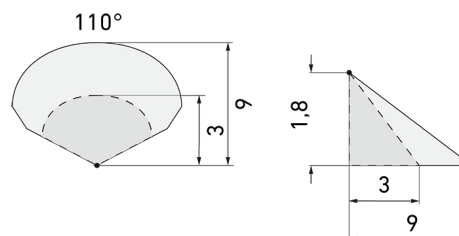

Illustrationen

Abmessungen in mm

Erfassungsschemas

Abmessungen in m

links: Aufsicht, rechts: Seitenansicht

- Reichweite bei sitzender Tätigkeit (Präsenz)
- - - Reichweite bei direktem Draufzugehen (radial)
- Reichweite bei seitlichem Vorbeigehen (tangential)

Technische Daten

Montageeigenschaften

Montagekategorie

Aufputz Nass (NAP)

Geeignet für Wandmontage

ja

Material und Bauform

Breite [mm]	109
Höhe [mm]	308
Tiefe [mm]	97
Werkstoff	Kunststoff
Werkstoffgüte	Polycarbonat
Schutzart [IP]	IP44
Betriebstemperatur [°C]	-25 °C bis +55 °C
Schutzklasse	I
Prüfzeichen	CE
Halogenfrei	ja
UV-Beständig	UV-stabilisiertes Polycarbonat
Farbe	Weiss
Farbcode	RAL 9010