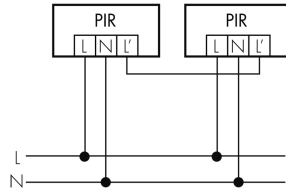

Elektrotechnische Eigenschaften

Spannungsversorgung [V]	230 V (+/- 10 %)
Spannungsart	AC
Netzfrequenz [Hz]	50 - 60

Sensoreigenschaften

Reichweite bei seitlichem Vorbeigehen (tangential) [m]	9
Reichweite bei direktem Draufzugehen (radial) [m]	3
Erfassungswinkel [°]	110

Schaltbilder

Normalbetrieb

Parallelbetrieb

Dauerlichtbetrieb mit externem Schalter

Normalbetrieb mit externem Taster