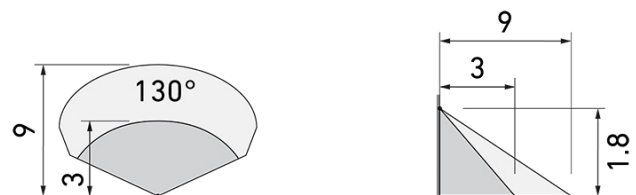

### Illustrationen

Abmessungen in mm

### Erfassungsschemas

Abmessungen in m

links: Aufsicht, rechts: Seitenansicht

- ..... Reichweite bei sitzender Tätigkeit (Präsenz)
- Reichweite bei direktem Draufzugehen (radial)
- Reichweite bei seitlichem Vorbeigehen (tangential)

### Technische Daten

Material und Bauform	
Breite [mm]	151
Höhe [mm]	278
Tiefe [mm]	100
Werkstoff	Kunststoff

Werkstoffgüte	Polycarbonat
Schutzart [IP]	IP44
Betriebstemperatur [°C]	-25 °C bis +55 °C
Schutzklasse	I
Prüfzeichen	CE
UV-Beständig	UV-stabilisiertes Polycarbonat
Farbe	Weiss
Farbcode	RAL 9010
<b>Elektrotechnische Eigenschaften</b>	
Spannungsversorgung [V]	230 V (+/- 10 %)
Spannungsart	AC
Netzfrequenz [Hz]	50 - 60
<b>Sensoreigenschaften</b>	
Erfassungswinkel [°]	130