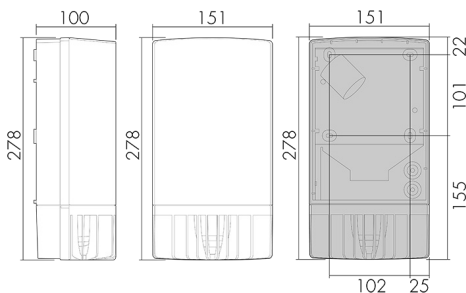

### Illustrationen

Abmessungen in mm

### Erfassungsschemas

Abmessungen in m

links: Aufsicht, rechts: Seitenansicht

- ..... Reichweite bei sitzender Tätigkeit (Präsenz)
- Reichweite bei direktem Draufzugehen (radial)
- Reichweite bei seitlichem Vorbeigehen (tangential)

### Technische Daten

Material und Bauform	
Breite [mm]	151
Höhe [mm]	278
Tiefe [mm]	100
Werkstoff	Kunststoff

Werkstoffgüte	Polycarbonat
Schutzart [IP]	IP44
Betriebstemperatur [°C]	-25 °C bis +55 °C
Schutzklasse	I
Prüfzeichen	CE
UV-Beständig	UV-stabilisiertes Polycarbonat
Farbe	Weiss
Farbcode	RAL 9010
<b>Elektrotechnische Eigenschaften</b>	
Spannungsversorgung [V]	230 V (+/- 10 %)
Spannungsart	AC
Netzfrequenz [Hz]	50 - 60
<b>Sensoreigenschaften</b>	
Erfassungswinkel [°]	130