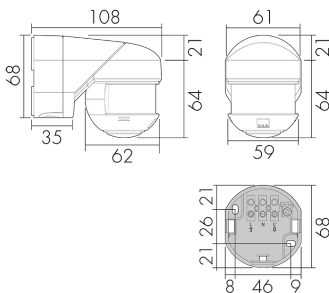

RC-plus 270/W

Bewegungsmelder 10A, weiss

E-Nr: 5 359 402 05.

nicht mehr lieferbar

Produktbeschreibung

- 270° Erfassungsbereich für die gleichzeitige Überwachung von 2 Hausseiten
- Impulsfunktion serienmässig
- Unterkriechschutz
- Licht ein- bzw. ausschaltbar über Fernbedienung
- 17 Programme einstellbar mit Fernbedienung IR-RC

Illustrationen

Abmessungen in mm

Erfassungsschemas

Abmessungen in m

links: Aufsicht, rechts: Seitenansicht

- Unterkriechschutz
- - - Reichweite bei direktem Draufzuehen (radial)
- Reichweite bei seitlichem Vorbeigehen (tangential)

Technische Daten

Montageeigenschaften

Montagekategorie	Aufputz Nass (NAP)
Geeignet für Deckenmontage	ja
Geeignet für Wandmontage	ja

Montagehöhe empfohlen [m]	2.5
Montagehöhe maximum 2 [m]	10
Anschlussart	Schraubklemme
Material und Bauform	
Breite [mm]	64
Höhe [mm]	85
Tiefe [mm]	108
Werkstoff	Kunststoff
Werkstoffgüte	Polycarbonat
Schutzart [IP]	IP54
Betriebstemperatur [°C]	-25 °C bis +55 °C
Schlagfestigkeit [IK]	IK03
Schutzklasse	II
Prüfzeichen	CE
UV-Beständig	UV-stabilisiertes Polycarbonat
Farbe	Weiss
Elektrotechnische Eigenschaften	
Spannungsversorgung [V]	230 V (+/- 10 %)
Spannungsart	AC
Netzfrequenz [Hz]	50 - 60
Sensoreigenschaften	
Reichweite bei seitlichem Vorbeigehen (tangential) [m]	16
Reichweite bei direktem Draufzugehen (radial) [m]	6
Erfassungswinkel [°]	270
Ansprechempfindlichkeit einstellbar	ja
Funktionseigenschaften	
Ausführung	Bewegungsmelder
Fernbedienbar	IR-RC, IR-RC Mini
Anzahl der Kanäle	1
Physische Ausgänge	
Anzahl der Schaltzonen	1
Ansprechhelligkeit [lx]	5 - 2000
Ausgang [1]	
max. Schaltleistung	2300 W (cos ϕ =1)
max. Einschaltstrom	max. 30 EVG
Treppenhausüberwachung	ja