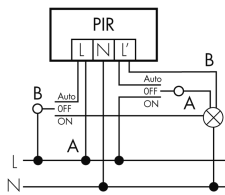

Technische Daten

Montageeigenschaften

Montagekategorie	Aufputz Nass (NAP)
Geeignet für Deckenmontage	ja
Geeignet für Wandmontage	ja

Montagehöhe empfohlen [m]	2.5
Montagehöhe maximum 2 [m]	10
Anschlussart	Schraubklemme
Material und Bauform	
Breite [mm]	64
Höhe [mm]	85
Tiefe [mm]	108
Werkstoff	Kunststoff
Werkstoffgüte	Polycarbonat
Schutzart [IP]	IP54
Betriebstemperatur [°C]	-25 °C bis +55 °C
Schlagfestigkeit [IK]	IK03
Schutzklasse	II
Prüfzeichen	CE
UV-Beständig	UV-stabilisiertes Polycarbonat
Farbe	Weiss
Elektrotechnische Eigenschaften	
Spannungsversorgung [V]	230 V (+/- 10 %)
Spannungsart	AC
Netzfrequenz [Hz]	50 - 60
Sensoreigenschaften	
Reichweite bei seitlichem Vorbeigehen (tangential) [m]	16
Reichweite bei direktem Draufzugehen (radial) [m]	6
Erfassungswinkel [°]	270
Ansprechempfindlichkeit einstellbar	ja
Funktionseigenschaften	
Ausführung	Bewegungsmelder
Fernbedienbar	IR-RC, IR-RC Mini
Anzahl der Kanäle	1
Physische Ausgänge	
Anzahl der Schaltzonen	1
Ansprechhelligkeit [lx]	5 - 2000
Ausgang [1]	
max. Schaltleistung	2300 W (cos ϕ =1)
max. Einschaltstrom	max. 30 EVG
Treppenhausüberwachung	ja

min. Nachlaufzeit	15 s
max. Nachlaufzeit	16 min
Impulsfunktion	ja

Schaltbilder

Betrieb mit Drehschalter «Hand - 0 - Automat»

Normalbetrieb mit RC-Glied

SCHALTBILD FEHLT

Parallelbetrieb

Normalbetrieb

Dauerlichtbetrieb mit externem Schalter