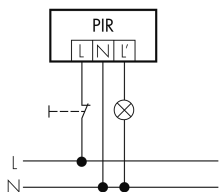

Technische Daten

Montageeigenschaften

Montagekategorie	Aufputz Nass (NAP)
Geeignet für Deckenmontage	ja
Geeignet für Wandmontage	ja

Montagehöhe empfohlen [m]	2.5
Montagehöhe maximum 2 [m]	10
Anschlussart	Schraubklemme
Material und Bauform	
Breite [mm]	64
Höhe [mm]	85
Tiefe [mm]	108
Werkstoff	Kunststoff
Werkstoffgüte	Polycarbonat
Schutzart [IP]	IP54
Betriebstemperatur [°C]	-25 °C bis +55 °C
Schlagfestigkeit [IK]	IK03
Schutzklasse	II
Prüfzeichen	CE
UV-Beständig	UV-stabilisiertes Polycarbonat
Farbe	Weiss
Elektrotechnische Eigenschaften	
Spannungsversorgung [V]	230 V (+/- 10 %)
Spannungsart	AC
Netzfrequenz [Hz]	50 - 60
Sensoreigenschaften	
Reichweite bei seitlichem Vorbeigehen (tangential) [m]	16
Reichweite bei direktem Draufzugehen (radial) [m]	6
Erfassungswinkel [°]	270
Ansprechempfindlichkeit einstellbar	ja
Funktionseigenschaften	
Ausführung	Bewegungsmelder
Fernbedienbar	IR-RC, IR-RC Mini
Anzahl der Kanäle	1
Physische Ausgänge	
Anzahl der Schaltzonen	1
Ansprechhelligkeit [lx]	5 - 2000
Ausgang [1]	
max. Schaltleistung	2300 W (cos ϕ =1)
max. Einschaltstrom	max. 30 EVG
Treppenhausüberwachung	ja

min. Nachlaufzeit	15 s
max. Nachlaufzeit	16 min
Impulsfunktion	ja

Schaltbilder

Betrieb mit Drehschalter «Hand - 0 - Automat»

Normalbetrieb mit RC-Glied

SCHALTBILD FEHLT

Parallelbetrieb

Normalbetrieb

Dauerlichtbetrieb mit externem Schalter