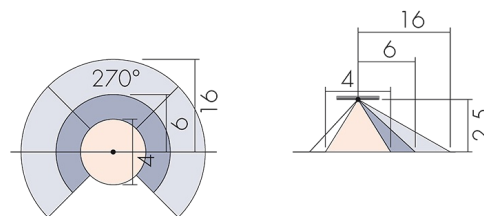

RC-plus 270/W

Bewegungsmelder 10A, weiss

E-Nr: 5 359 402 05.

nicht mehr lieferbar

Produktbeschreibung

- 270° Erfassungsbereich für die gleichzeitige Überwachung von 2 Hausseiten
- Impulsfunktion serienmässig
- Unterkriechschutz
- Licht ein- bzw. ausschaltbar über Fernbedienung
- 17 Programme einstellbar mit Fernbedienung IR-RC

Illustrationen

Abmessungen in mm

Erfassungsschemas

Abmessungen in m

links: Aufsicht, rechts: Seitenansicht

- Unterkriechschutz
- - - Reichweite bei direktem Draufzuehen (radial)
- Reichweite bei seitlichem Vorbeigehen (tangential)

Technische Daten

Montageeigenschaften

Montagekategorie	Aufputz Nass (NAP)
Geeignet für Deckenmontage	ja
Geeignet für Wandmontage	ja

Montagehöhe empfohlen [m]	2.5
Montagehöhe maximum 2 [m]	10
Anschlussart	Schraubklemme
Material und Bauform	
Breite [mm]	64
Höhe [mm]	85
Tiefe [mm]	108
Werkstoff	Kunststoff
Werkstoffgüte	Polycarbonat
Schutzart [IP]	IP54
Betriebstemperatur [°C]	-25 °C bis +55 °C
Schlagfestigkeit [IK]	IK03
Schutzklasse	II
Prüfzeichen	CE
UV-Beständig	UV-stabilisiertes Polycarbonat
Farbe	Weiss
Elektrotechnische Eigenschaften	
Spannungsversorgung [V]	230 V (+/- 10 %)
Spannungsart	AC
Netzfrequenz [Hz]	50 - 60
Sensoreigenschaften	
Reichweite bei seitlichem Vorbeigehen (tangential) [m]	16
Reichweite bei direktem Draufzugehen (radial) [m]	6
Erfassungswinkel [°]	270
Ansprechempfindlichkeit einstellbar	ja
Funktionseigenschaften	
Ausführung	Bewegungsmelder
Fernbedienbar	IR-RC, IR-RC Mini
Anzahl der Kanäle	1
Physische Ausgänge	
Anzahl der Schaltzonen	1
Ansprechhelligkeit [lx]	5 - 2000
Ausgang [1]	
max. Schaltleistung	2300 W (cos ϕ =1)
max. Einschaltstrom	max. 30 EVG
Treppenhausüberwachung	ja