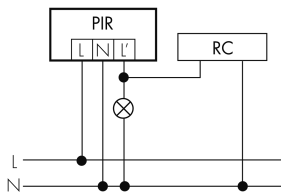

RC-plus 270/W

Bewegungsmelder 10A, weiss

E-Nr: 5 359 402 05.

nicht mehr lieferbar

Produktbeschreibung

- 270° Erfassungsbereich für die gleichzeitige Überwachung von 2 Hausseiten
- Impulsfunktion serienmässig
- Unterkriechschutz
- Licht ein- bzw. ausschaltbar über Fernbedienung
- 17 Programme einstellbar mit Fernbedienung IR-RC

Illustrationen

Abmessungen in mm

Erfassungsschemas

Abmessungen in m

links: Aufsicht, rechts: Seitenansicht

- Unterkriechschutz
- - - Reichweite bei direktem Draufzuehen (radial)
- Reichweite bei seitlichem Vorbeigehen (tangential)

Technische Daten

Montageeigenschaften

Montagekategorie	Aufputz Nass (NAP)
Geeignet für Deckenmontage	ja
Geeignet für Wandmontage	ja

Montagehöhe empfohlen [m]	2.5
Montagehöhe maximum 2 [m]	10
Anschlussart	Schraubklemme
Material und Bauform	
Breite [mm]	64
Höhe [mm]	85
Tiefe [mm]	108
Werkstoff	Kunststoff
Werkstoffgüte	Polycarbonat
Schutzart [IP]	IP54
Betriebstemperatur [°C]	-25 °C bis +55 °C
Schlagfestigkeit [IK]	IK03
Schutzklasse	II
Prüfzeichen	CE
UV-Beständig	UV-stabilisiertes Polycarbonat
Farbe	Weiss
Elektrotechnische Eigenschaften	
Spannungsversorgung [V]	230 V (+/- 10 %)
Spannungsart	AC
Netzfrequenz [Hz]	50 - 60
Sensoreigenschaften	
Reichweite bei seitlichem Vorbeigehen (tangential) [m]	16
Reichweite bei direktem Draufzugehen (radial) [m]	6
Erfassungswinkel [°]	270
Ansprechempfindlichkeit einstellbar	ja
Funktionseigenschaften	
Ausführung	Bewegungsmelder
Fernbedienbar	IR-RC, IR-RC Mini
Anzahl der Kanäle	1
Physische Ausgänge	
Anzahl der Schaltzonen	1
Ansprechhelligkeit [lx]	5 - 2000
Ausgang [1]	
max. Schaltleistung	2300 W (cos ϕ =1)
max. Einschaltstrom	max. 30 EVG
Treppenhausüberwachung	ja

min. Nachlaufzeit	15 s
max. Nachlaufzeit	16 min
Impulsfunktion	ja

Schaltbilder

Betrieb mit Drehschalter «Hand - 0 - Automat»

Normalbetrieb mit RC-Glied

SCHALTBILD FEHLT

Parallelbetrieb

Normalbetrieb

Dauerlichtbetrieb mit externem Schalter