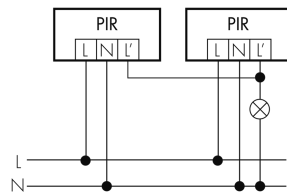

Technische Daten

Montageeigenschaften

Montagekategorie	Aufputz Nass (NAP)
Geeignet für Deckenmontage	ja
Geeignet für Wandmontage	ja

Montagehöhe empfohlen [m]	2.5
Montagehöhe maximum 2 [m]	10
Anschlussart	Schraubklemme
Material und Bauform	
Breite [mm]	64
Höhe [mm]	85
Tiefe [mm]	108
Werkstoff	Kunststoff
Werkstoffgüte	Polycarbonat
Schutzart [IP]	IP54
Betriebstemperatur [°C]	-25 °C bis +55 °C
Schlagfestigkeit [IK]	IK03
Schutzklasse	II
Prüfzeichen	CE
UV-Beständig	UV-stabilisiertes Polycarbonat
Farbe	Weiss
Elektrotechnische Eigenschaften	
Spannungsversorgung [V]	230 V (+/- 10 %)
Spannungsart	AC
Netzfrequenz [Hz]	50 - 60
Sensoreigenschaften	
Reichweite bei seitlichem Vorbeigehen (tangential) [m]	16
Reichweite bei direktem Draufzugehen (radial) [m]	6
Erfassungswinkel [°]	270
Ansprechempfindlichkeit einstellbar	ja
Funktionseigenschaften	
Ausführung	Bewegungsmelder
Fernbedienbar	IR-RC, IR-RC Mini
Anzahl der Kanäle	1
Physische Ausgänge	
Anzahl der Schaltzonen	1
Ansprechhelligkeit [lx]	5 - 2000
Ausgang [1]	
max. Schaltleistung	2300 W (cos ϕ =1)
max. Einschaltstrom	max. 30 EVG
Treppenhausüberwachung	ja

min. Nachlaufzeit	15 s
max. Nachlaufzeit	16 min
Impulsfunktion	ja

Schaltbilder

Betrieb mit Drehschalter «Hand - 0 - Automat»

Normalbetrieb mit RC-Glied

SCHALTBILD FEHLT

Parallelbetrieb

Normalbetrieb

Dauerlichtbetrieb mit externem Schalter