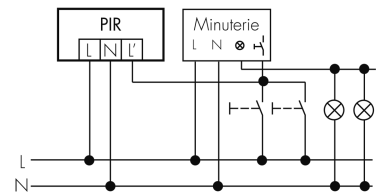

Impulsbetrieb an Treppenhausautomat