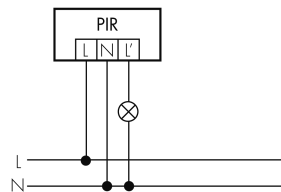

Illustrationen

Abmessungen in mm

Erfassungsschemas

Abmessungen in m

links: Aufsicht, rechts: Seitenansicht

- Unterkriechschutz
- - - Reichweite bei direktem Draufzuehen (radial)
- Reichweite bei seitlichem Vorbeigehen (tangential)

Technische Daten

Montageeigenschaften

Montagekategorie	Aufputz Nass (NAP)
Geeignet für Deckenmontage	ja
Geeignet für Wandmontage	ja

Montagehöhe empfohlen [m]	2.5
Montagehöhe maximum 2 [m]	10
Anschlussart	Schraubklemme
Material und Bauform	
Breite [mm]	64
Höhe [mm]	85
Tiefe [mm]	108
Werkstoff	Kunststoff
Werkstoffgüte	Polycarbonat
Schutzart [IP]	IP54
Betriebstemperatur [°C]	-25 °C bis +55 °C
Schlagfestigkeit [IK]	IK03
Schutzklasse	II
Prüfzeichen	CE
UV-Beständig	UV-stabilisiertes Polycarbonat
Farbe	Weiss
Elektrotechnische Eigenschaften	
Spannungsversorgung [V]	230 V (+/- 10 %)
Spannungsart	AC
Netzfrequenz [Hz]	50 - 60
Sensoreigenschaften	
Reichweite bei seitlichem Vorbeigehen (tangential) [m]	16
Reichweite bei direktem Draufzugehen (radial) [m]	6
Erfassungswinkel [°]	270
Ansprechempfindlichkeit einstellbar	ja
Funktionseigenschaften	
Ausführung	Bewegungsmelder
Fernbedienbar	IR-RC, IR-RC Mini
Anzahl der Kanäle	1
Physische Ausgänge	
Anzahl der Schaltzonen	1
Ansprechhelligkeit [lx]	5 - 2000
Ausgang [1]	
max. Schaltleistung	2300 W (cos ϕ =1)
max. Einschaltstrom	max. 30 EVG
Treppenhausüberwachung	ja

min. Nachlaufzeit	15 s
max. Nachlaufzeit	16 min
Impulsfunktion	ja

Schaltbilder

Betrieb mit Drehschalter «Hand - 0 - Automat»

Normalbetrieb mit RC-Glied

SCHALTBILD FEHLT

Parallelbetrieb

Normalbetrieb

Dauerlichtbetrieb mit externem Schalter