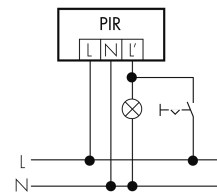

Technische Daten

Montageeigenschaften

Montagekategorie	Aufputz Nass (NAP)
Geeignet für Deckenmontage	ja
Geeignet für Wandmontage	ja

Montagehöhe empfohlen [m]	2.5
Montagehöhe maximum 2 [m]	10
Anschlussart	Schraubklemme
Material und Bauform	
Breite [mm]	64
Höhe [mm]	85
Tiefe [mm]	108
Werkstoff	Kunststoff
Werkstoffgüte	Polycarbonat
Schutzart [IP]	IP54
Betriebstemperatur [°C]	-25 °C bis +55 °C
Schlagfestigkeit [IK]	IK03
Schutzklasse	II
Prüfzeichen	CE
UV-Beständig	UV-stabilisiertes Polycarbonat
Farbe	Weiss
Elektrotechnische Eigenschaften	
Spannungsversorgung [V]	230 V (+/- 10 %)
Spannungsart	AC
Netzfrequenz [Hz]	50 - 60
Sensoreigenschaften	
Reichweite bei seitlichem Vorbeigehen (tangential) [m]	16
Reichweite bei direktem Draufzugehen (radial) [m]	6
Erfassungswinkel [°]	270
Ansprechempfindlichkeit einstellbar	ja
Funktionseigenschaften	
Ausführung	Bewegungsmelder
Fernbedienbar	IR-RC, IR-RC Mini
Anzahl der Kanäle	1
Physische Ausgänge	
Anzahl der Schaltzonen	1
Ansprechhelligkeit [lx]	5 - 2000
Ausgang [1]	
max. Schaltleistung	2300 W (cos ϕ =1)
max. Einschaltstrom	max. 30 EVG
Treppenhausüberwachung	ja

min. Nachlaufzeit	15 s
max. Nachlaufzeit	16 min
Impulsfunktion	ja

Schaltbilder

Betrieb mit Drehschalter «Hand - 0 - Automat»

Normalbetrieb mit RC-Glied

SCHALTBILD FEHLT

Parallelbetrieb

Normalbetrieb

Dauerlichtbetrieb mit externem Schalter