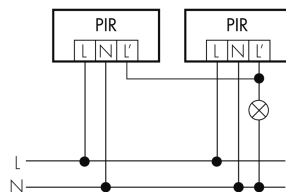

Technische Daten

Montageeigenschaften

Montagekategorie	Aufputz Nass (NAP)
Geeignet für Deckenmontage	ja
Geeignet für Wandmontage	ja
Montagehöhe empfohlen [m]	2.5
Montagehöhe minimum [m]	2.5
Montagehöhe maximum 2 [m]	10
Anschlussart	Schraubklemme
Material und Bauform	
Breite [mm]	64
Höhe [mm]	85
Tiefe [mm]	108
Werkstoff	Kunststoff
Werkstoffgüte	Polycarbonat
Schutzart [IP]	IP54
Betriebstemperatur [°C]	-25 °C bis +55 °C
Schlagfestigkeit [IK]	IK03
Schutzklasse	II
Prüfzeichen	CE
UV-Beständig	UV-stabilisiertes Polycarbonat
Farbe	schwarz
Elektrotechnische Eigenschaften	
Spannungsversorgung [V]	230 V (+/- 10 %)
Spannungsart	AC
Netzfrequenz [Hz]	50 - 60
Sensoreigenschaften	
Reichweite bei seitlichem Vorbeigehen (tangential) [m]	16
Reichweite bei direktem Draufzugehen (radial) [m]	6
Erfassungswinkel [°]	130
Ansprechempfindlichkeit einstellbar	ja
Funktionseigenschaften	
Ausführung	Bewegungsmelder
Fernbedienbar	IR-RC, IR-RC Mini
Anzahl der Kanäle	1
Physische Ausgänge	
Anzahl der Schaltzonen	1
Ansprechhelligkeit [lx]	5 - 2000

Normalbetrieb mit RC-Glied

SCHALTBILD FEHLT

Parallelbetrieb

Normalbetrieb

Dauerlichtbetrieb mit externem Schalter

Impulsbetrieb an Treppenhausautomat

Zubehör

F2 CM/S nicht mehr lieferbar