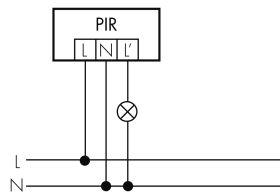

Technische Daten

Montageeigenschaften

Montagekategorie	Aufputz Nass (NAP)
Geeignet für Deckenmontage	ja
Geeignet für Wandmontage	ja
Montagehöhe empfohlen [m]	2.5
Montagehöhe minimum [m]	2.5
Montagehöhe maximum 2 [m]	10
Anschlussart	Schraubklemme
Material und Bauform	
Breite [mm]	64
Höhe [mm]	85
Tiefe [mm]	108
Werkstoff	Kunststoff
Werkstoffgüte	Polycarbonat
Schutzart [IP]	IP54
Betriebstemperatur [°C]	-25 °C bis +55 °C
Schlagfestigkeit [IK]	IK03
Schutzklasse	II
Prüfzeichen	CE
UV-Beständig	UV-stabilisiertes Polycarbonat
Farbe	schwarz
Elektrotechnische Eigenschaften	
Spannungsversorgung [V]	230 V (+/- 10 %)
Spannungsart	AC
Netzfrequenz [Hz]	50 - 60
Sensoreigenschaften	
Reichweite bei seitlichem Vorbeigehen (tangential) [m]	16
Reichweite bei direktem Draufzugehen (radial) [m]	6
Erfassungswinkel [°]	130
Ansprechempfindlichkeit einstellbar	ja
Funktionseigenschaften	
Ausführung	Bewegungsmelder
Fernbedienbar	IR-RC, IR-RC Mini
Anzahl der Kanäle	1
Physische Ausgänge	
Anzahl der Schaltzonen	1
Ansprechhelligkeit [lx]	5 - 2000

Normalbetrieb mit RC-Glied

SCHALTBILD FEHLT

Parallelbetrieb

Normalbetrieb

Dauerlichtbetrieb mit externem Schalter

Impulsbetrieb an Treppenhausautomat

Zubehör

F2 CM/S nicht mehr lieferbar