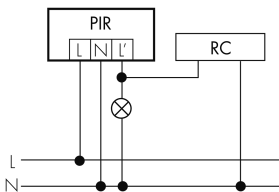

Technische Daten

Montageeigenschaften

Montagekategorie	Aufputz Nass (NAP)
Geeignet für Deckenmontage	ja
Geeignet für Wandmontage	ja
Montagehöhe empfohlen [m]	2.5
Montagehöhe minimum [m]	2.5
Montagehöhe maximum 2 [m]	10
Anschlussart	Schraubklemme
Material und Bauform	
Breite [mm]	64
Höhe [mm]	85
Tiefe [mm]	108
Werkstoff	Kunststoff
Werkstoffgüte	Polycarbonat
Schutzart [IP]	IP54
Betriebstemperatur [°C]	-25 °C bis +55 °C
Schlagfestigkeit [IK]	IK03
Schutzklasse	II
Prüfzeichen	CE
UV-Beständig	UV-stabilisiertes Polycarbonat
Farbe	schwarz
Elektrotechnische Eigenschaften	
Spannungsversorgung [V]	230 V (+/- 10 %)
Spannungsart	AC
Netzfrequenz [Hz]	50 - 60
Sensoreigenschaften	
Reichweite bei seitlichem Vorbeigehen (tangential) [m]	16
Reichweite bei direktem Draufzugehen (radial) [m]	6
Erfassungswinkel [°]	130
Ansprechempfindlichkeit einstellbar	ja
Funktionseigenschaften	
Ausführung	Bewegungsmelder
Fernbedienbar	IR-RC, IR-RC Mini
Anzahl der Kanäle	1
Physische Ausgänge	
Anzahl der Schaltzonen	1
Ansprechhelligkeit [lx]	5 - 2000

Normalbetrieb mit RC-Glied

SCHALTBILD FEHLT

Parallelbetrieb

Normalbetrieb

Dauerlichtbetrieb mit externem Schalter

Impulsbetrieb an Treppenhausautomat

Zubehör

F2 CM/S nicht mehr lieferbar