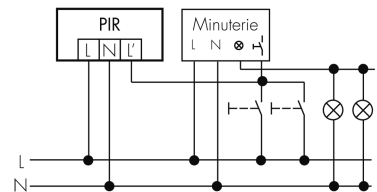

Technische Daten

Montageeigenschaften

Montagekategorie	Aufputz Nass (NAP)
Geeignet für Deckenmontage	ja
Geeignet für Wandmontage	ja
Montagehöhe empfohlen [m]	2.5
Montagehöhe minimum [m]	2.5
Montagehöhe maximum 2 [m]	10
Anschlussart	Schraubklemme
Material und Bauform	
Breite [mm]	64
Höhe [mm]	85
Tiefe [mm]	108
Werkstoff	Kunststoff
Werkstoffgüte	Polycarbonat
Schutzart [IP]	IP54
Betriebstemperatur [°C]	-25 °C bis +55 °C
Schlagfestigkeit [IK]	IK03
Schutzklasse	II
Prüfzeichen	CE
UV-Beständig	UV-stabilisiertes Polycarbonat
Farbe	schwarz
Elektrotechnische Eigenschaften	
Spannungsversorgung [V]	230 V (+/- 10 %)
Spannungsart	AC
Netzfrequenz [Hz]	50 - 60
Sensoreigenschaften	
Reichweite bei seitlichem Vorbeigehen (tangential) [m]	16
Reichweite bei direktem Draufzugehen (radial) [m]	6
Erfassungswinkel [°]	130
Ansprechempfindlichkeit einstellbar	ja
Funktionseigenschaften	
Ausführung	Bewegungsmelder
Fernbedienbar	IR-RC, IR-RC Mini
Anzahl der Kanäle	1
Physische Ausgänge	
Anzahl der Schaltzonen	1
Ansprechhelligkeit [lx]	5 - 2000

Normalbetrieb mit RC-Glied

SCHALTBILD FEHLT

Parallelbetrieb

Normalbetrieb

Dauerlichtbetrieb mit externem Schalter

Impulsbetrieb an Treppenhausautomat

Zubehör

F2 CM/S nicht mehr lieferbar