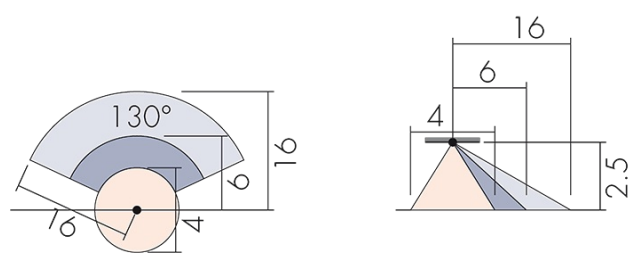

RC-plus 130/S

Bewegungsmelder 10A, schwarz

E-Nr: 5 359 400 55.

nicht mehr lieferbar

Produktbeschreibung

- Mit 130° Erfassungsbereich und 360° Unterkriechschutz für die Überwachung von schmalen Grundstücken, Wegen, Zufahrten, Hauseingängen etc.
- Impulsfunktion serienmässig
- Unterkriechschutz
- Licht ein- bzw. ausschaltbar über Fernbedienung
- 17 Programme einstellbar mit Fernbedienung IR-RC

Illustrationen

Abmessungen in mm

Erfassungsschemas

Abmessungen in m

links: Aufsicht, rechts: Seitenansicht

- Unterkriechschutz
- Reichweite bei direktem Draufzugehen (radial)
- Reichweite bei seitlichem Vorbeigehen (tangential)

Technische Daten

Montageeigenschaften

Montagekategorie	Aufputz Nass (NAP)
Geeignet für Deckenmontage	ja
Geeignet für Wandmontage	ja
Montagehöhe empfohlen [m]	2.5
Montagehöhe minimum [m]	2.5
Montagehöhe maximum 2 [m]	10
Anschlussart	Schraubklemme
Material und Bauform	
Breite [mm]	64
Höhe [mm]	85
Tiefe [mm]	108
Werkstoff	Kunststoff
Werkstoffgüte	Polycarbonat
Schutzart [IP]	IP54
Betriebstemperatur [°C]	-25 °C bis +55 °C
Schlagfestigkeit [IK]	IK03
Schutzklasse	II
Prüfzeichen	CE
UV-Beständig	UV-stabilisiertes Polycarbonat
Farbe	schwarz
Elektrotechnische Eigenschaften	
Spannungsversorgung [V]	230 V (+/- 10 %)
Spannungsart	AC
Netzfrequenz [Hz]	50 - 60
Sensoreigenschaften	
Reichweite bei seitlichem Vorbeigehen (tangential) [m]	16
Reichweite bei direktem Draufzugehen (radial) [m]	6
Erfassungswinkel [°]	130
Ansprechempfindlichkeit einstellbar	ja
Funktionseigenschaften	
Ausführung	Bewegungsmelder
Fernbedienbar	IR-RC, IR-RC Mini
Anzahl der Kanäle	1
Physische Ausgänge	
Anzahl der Schaltzonen	1
Ansprechhelligkeit [lx]	5 - 2000