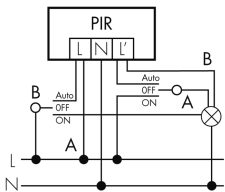

Ausgang [1]

max. Schaltleistung	2300 W (cos φ=1)
max. Einschaltstrom	max. 30 EVG
Treppenhausüberwachung	ja
min. Nachlaufzeit	15 s
max. Nachlaufzeit	16 min
Impulsfunktion	ja

Schaltbilder

Betrieb mit Drehschalter «Hand - 0 - Automat»