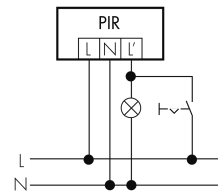

Normalbetrieb mit RC-Glied

SCHALTBILD FEHLT

Parallelbetrieb

Normalbetrieb

Dauerlichtbetrieb mit externem Schalter

Impulsbetrieb an Treppenhausautomat

Zubehör

F2 CM/S nicht mehr lieferbar

Strahler für Bewegungsmelder RC-plus next,
schwarz

E-Nr: 924 350 907

Preis brutto exkl. MwSt.: 51.00 CHF

IR-RC Mini

IR-Fernbedienung, klein

E-Nr: 535 949 025

Preis brutto exkl. MwSt.: 22.00 CHF

IR-RC