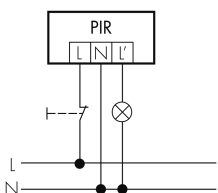

SCHALTBILD FEHLT