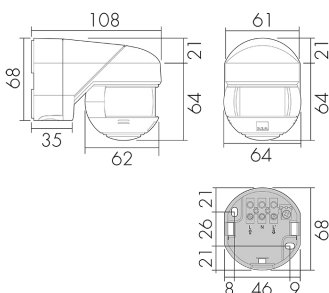

RC-plus 130/S

Bewegungsmelder 10A, schwarz

E-Nr: 5 359 400 55.

nicht mehr lieferbar

Produktbeschreibung

- Mit 130° Erfassungsbereich und 360° Unterkriechschutz für die Überwachung von schmalen Grundstücken, Wegen, Zufahrten, Hauseingängen etc.
- Impulsfunktion serienmässig
- Unterkriechschutz
- Licht ein- bzw. ausschaltbar über Fernbedienung
- 17 Programme einstellbar mit Fernbedienung IR-RC

Illustrationen

Abmessungen in mm

Erfassungsschemas

Abmessungen in m

links: Aufsicht, rechts: Seitenansicht

- Unterkriechschutz
- Reichweite bei direktem Draufzugehen (radial)
- Reichweite bei seitlichem Vorbeigehen (tangential)

Technische Daten

Montageeigenschaften

Montagekategorie	Aufputz Nass (NAP)
Geeignet für Deckenmontage	ja
Geeignet für Wandmontage	ja
Montagehöhe empfohlen [m]	2.5
Montagehöhe minimum [m]	2.5
Montagehöhe maximum 2 [m]	10
Anschlussart	Schraubklemme
Material und Bauform	
Breite [mm]	64
Höhe [mm]	85
Tiefe [mm]	108
Werkstoff	Kunststoff
Werkstoffgüte	Polycarbonat
Schutzart [IP]	IP54
Betriebstemperatur [°C]	-25 °C bis +55 °C
Schlagfestigkeit [IK]	IK03
Schutzklasse	II
Prüfzeichen	CE
UV-Beständig	UV-stabilisiertes Polycarbonat
Farbe	schwarz
Elektrotechnische Eigenschaften	
Spannungsversorgung [V]	230 V (+/- 10 %)
Spannungsart	AC
Netzfrequenz [Hz]	50 - 60
Sensoreigenschaften	
Reichweite bei seitlichem Vorbeigehen (tangential) [m]	16
Reichweite bei direktem Draufzugehen (radial) [m]	6
Erfassungswinkel [°]	130
Ansprechempfindlichkeit einstellbar	ja
Funktionseigenschaften	
Ausführung	Bewegungsmelder
Fernbedienbar	IR-RC, IR-RC Mini
Anzahl der Kanäle	1
Physische Ausgänge	
Anzahl der Schaltzonen	1
Ansprechhelligkeit [lx]	5 - 2000