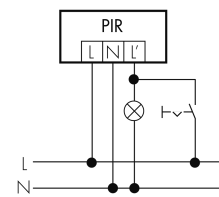

Dauerlichtbetrieb mit externem Schalter