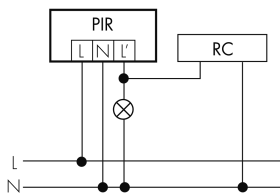

Illustrationen

Abmessungen in mm

Erfassungsschemas

Abmessungen in m

links: Aufsicht, rechts: Seitenansicht

- Unterkriechschutz
- - - Reichweite bei direktem Draufzugehen (radial)
- Reichweite bei seitlichem Vorbeigehen (tangential)

Technische Daten

Montageeigenschaften

Montagekategorie

Aufputz Nass (NAP)

Geeignet für Deckenmontage

ja

Geeignet für Wandmontage	ja
Montagehöhe empfohlen [m]	2.5
Montagehöhe maximum 2 [m]	10
Anschlussart	Schraubklemme
Material und Bauform	
Breite [mm]	64
Höhe [mm]	85
Tiefe [mm]	108
Werkstoff	Kunststoff
Werkstoffgüte	Polycarbonat
Schutzart [IP]	IP54
Betriebstemperatur [°C]	-25 °C bis +55 °C
Schlagfestigkeit [IK]	IK03
Schutzklasse	II
Prüfzeichen	CE
UV-Beständig	UV-stabilisiertes Polycarbonat
Farbe	schwarz
Elektrotechnische Eigenschaften	
Spannungsversorgung [V]	230 V (+/- 10 %)
Spannungsart	AC
Netzfrequenz [Hz]	50 - 60
Sensoreigenschaften	
Reichweite bei seitlichem Vorbeigehen (tangential) [m]	16
Reichweite bei direktem Draufzugehen (radial) [m]	6
Erfassungswinkel [°]	270
Ansprechempfindlichkeit einstellbar	ja
Funktionseigenschaften	
Ausführung	Bewegungsmelder
Fernbedienbar	IR-RC, IR-RC Mini
Anzahl der Kanäle	1
Physische Ausgänge	
Anzahl der Schaltzonen	1
Ansprechhelligkeit [lx]	5 - 2000
Ausgang [1]	
max. Schaltleistung	2300 W (cos φ=1)
max. Einschaltstrom	max. 30 EVG

Treppenhausüberwachung	ja
min. Nachlaufzeit	15 s
max. Nachlaufzeit	16 min
Impulsfunktion	ja

Schaltbilder

Betrieb mit Drehschalter «Hand - 0 - Automat»

Normalbetrieb mit RC-Glied

SCHALTBILD FEHLT

Parallelbetrieb