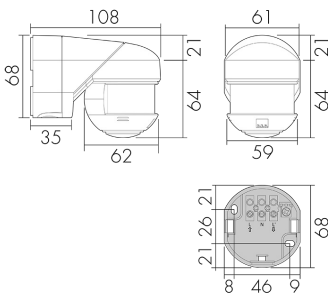

RC-plus 270/S

Bewegungsmelder 10A, schwarz

E-Nr: 5 359 402 55.

nicht mehr lieferbar

Produktbeschreibung

- 270° Erfassungsbereich für die gleichzeitige Überwachung von 2 Hausseiten
- Impulsfunktion serienmässig
- Unterkriechschutz
- Licht ein- bzw. ausschaltbar über Fernbedienung
- 17 Programme einstellbar mit Fernbedienung IR-RC

Illustrationen

Abmessungen in mm

Erfassungsschemas

Abmessungen in m

links: Aufsicht, rechts: Seitenansicht

- Unterkriechschutz
- - - Reichweite bei direktem Draufzugehen (radial)
- Reichweite bei seitlichem Vorbeigehen (tangential)

Technische Daten

Montageeigenschaften

Montagekategorie

Aufputz Nass (NAP)

Geeignet für Deckenmontage

ja

Geeignet für Wandmontage	ja
Montagehöhe empfohlen [m]	2.5
Montagehöhe maximum 2 [m]	10
Anschlussart	Schraubklemme
Material und Bauform	
Breite [mm]	64
Höhe [mm]	85
Tiefe [mm]	108
Werkstoff	Kunststoff
Werkstoffgüte	Polycarbonat
Schutzart [IP]	IP54
Betriebstemperatur [°C]	-25 °C bis +55 °C
Schlagfestigkeit [IK]	IK03
Schutzklasse	II
Prüfzeichen	CE
UV-Beständig	UV-stabilisiertes Polycarbonat
Farbe	schwarz
Elektrotechnische Eigenschaften	
Spannungsversorgung [V]	230 V (+/- 10 %)
Spannungsart	AC
Netzfrequenz [Hz]	50 - 60
Sensoreigenschaften	
Reichweite bei seitlichem Vorbeigehen (tangential) [m]	16
Reichweite bei direktem Draufzugehen (radial) [m]	6
Erfassungswinkel [°]	270
Ansprechempfindlichkeit einstellbar	ja
Funktionseigenschaften	
Ausführung	Bewegungsmelder
Fernbedienbar	IR-RC, IR-RC Mini
Anzahl der Kanäle	1
Physische Ausgänge	
Anzahl der Schaltzonen	1
Ansprechhelligkeit [lx]	5 - 2000
Ausgang [1]	
max. Schaltleistung	2300 W (cos φ=1)
max. Einschaltstrom	max. 30 EVG