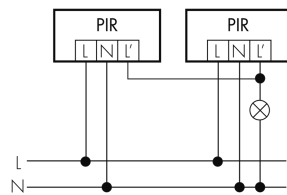

Technische Daten

Montageeigenschaften

Montagekategorie

Aufputz Nass (NAP)

Geeignet für Deckenmontage

ja

Geeignet für Wandmontage	ja
Montagehöhe empfohlen [m]	2.5
Montagehöhe maximum 2 [m]	10
Anschlussart	Schraubklemme
Material und Bauform	
Breite [mm]	64
Höhe [mm]	85
Tiefe [mm]	108
Werkstoff	Kunststoff
Werkstoffgüte	Polycarbonat
Schutzart [IP]	IP54
Betriebstemperatur [°C]	-25 °C bis +55 °C
Schlagfestigkeit [IK]	IK03
Schutzklasse	II
Prüfzeichen	CE
UV-Beständig	UV-stabilisiertes Polycarbonat
Farbe	schwarz
Elektrotechnische Eigenschaften	
Spannungsversorgung [V]	230 V (+/- 10 %)
Spannungsart	AC
Netzfrequenz [Hz]	50 - 60
Sensoreigenschaften	
Reichweite bei seitlichem Vorbeigehen (tangential) [m]	16
Reichweite bei direktem Draufzugehen (radial) [m]	6
Erfassungswinkel [°]	270
Ansprechempfindlichkeit einstellbar	ja
Funktionseigenschaften	
Ausführung	Bewegungsmelder
Fernbedienbar	IR-RC, IR-RC Mini
Anzahl der Kanäle	1
Physische Ausgänge	
Anzahl der Schaltzonen	1
Ansprechhelligkeit [lx]	5 - 2000
Ausgang [1]	
max. Schaltleistung	2300 W (cos φ=1)
max. Einschaltstrom	max. 30 EVG

Treppenhausüberwachung	ja
min. Nachlaufzeit	15 s
max. Nachlaufzeit	16 min
Impulsfunktion	ja

Schaltbilder

Betrieb mit Drehschalter «Hand - 0 - Automat»

Normalbetrieb mit RC-Glied

SCHALTBILD FEHLT

Parallelbetrieb