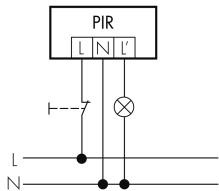

Technische Daten

Montageeigenschaften

Montagekategorie

Aufputz Nass (NAP)

Geeignet für Deckenmontage

ja

Geeignet für Wandmontage	ja
Montagehöhe empfohlen [m]	2.5
Montagehöhe maximum 2 [m]	10
Anschlussart	Schraubklemme
Material und Bauform	
Breite [mm]	64
Höhe [mm]	85
Tiefe [mm]	108
Werkstoff	Kunststoff
Werkstoffgüte	Polycarbonat
Schutzart [IP]	IP54
Betriebstemperatur [°C]	-25 °C bis +55 °C
Schlagfestigkeit [IK]	IK03
Schutzklasse	II
Prüfzeichen	CE
UV-Beständig	UV-stabilisiertes Polycarbonat
Farbe	schwarz
Elektrotechnische Eigenschaften	
Spannungsversorgung [V]	230 V (+/- 10 %)
Spannungsart	AC
Netzfrequenz [Hz]	50 - 60
Sensoreigenschaften	
Reichweite bei seitlichem Vorbeigehen (tangential) [m]	16
Reichweite bei direktem Draufzugehen (radial) [m]	6
Erfassungswinkel [°]	270
Ansprechempfindlichkeit einstellbar	ja
Funktionseigenschaften	
Ausführung	Bewegungsmelder
Fernbedienbar	IR-RC, IR-RC Mini
Anzahl der Kanäle	1
Physische Ausgänge	
Anzahl der Schaltzonen	1
Ansprechhelligkeit [lx]	5 - 2000
Ausgang [1]	
max. Schaltleistung	2300 W (cos φ=1)
max. Einschaltstrom	max. 30 EVG

Treppenhausüberwachung	ja
min. Nachlaufzeit	15 s
max. Nachlaufzeit	16 min
Impulsfunktion	ja

Schaltbilder

Betrieb mit Drehschalter «Hand - 0 - Automat»

Normalbetrieb mit RC-Glied

SCHALTBILD FEHLT

Parallelbetrieb