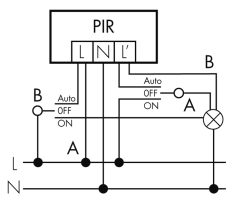

Treppenhausüberwachung	ja
min. Nachlaufzeit	15 s
max. Nachlaufzeit	16 min
Impulsfunktion	ja

Schaltbilder

Betrieb mit Drehschalter «Hand - 0 - Automat»