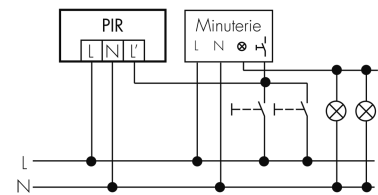

Impulsbetrieb an Treppenhausautomat