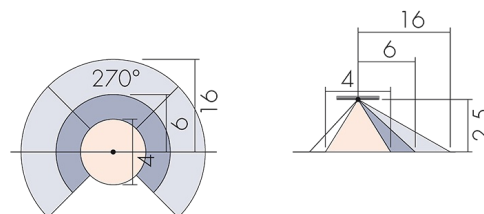

RC-plus 270/S

Bewegungsmelder 10A, schwarz

E-Nr: 5 359 402 55.

nicht mehr lieferbar

Produktbeschreibung

- 270° Erfassungsbereich für die gleichzeitige Überwachung von 2 Hausseiten
- Impulsfunktion serienmässig
- Unterkriechschutz
- Licht ein- bzw. ausschaltbar über Fernbedienung
- 17 Programme einstellbar mit Fernbedienung IR-RC

Illustrationen

Abmessungen in mm

Erfassungsschemas

Abmessungen in m

links: Aufsicht, rechts: Seitenansicht

- Unterkriechschutz
- - - Reichweite bei direktem Draufzugehen (radial)
- Reichweite bei seitlichem Vorbeigehen (tangential)

Technische Daten

Montageeigenschaften

Montagekategorie

Aufputz Nass (NAP)

Geeignet für Deckenmontage

ja

Geeignet für Wandmontage	ja
Montagehöhe empfohlen [m]	2.5
Montagehöhe maximum 2 [m]	10
Anschlussart	Schraubklemme
Material und Bauform	
Breite [mm]	64
Höhe [mm]	85
Tiefe [mm]	108
Werkstoff	Kunststoff
Werkstoffgüte	Polycarbonat
Schutzart [IP]	IP54
Betriebstemperatur [°C]	-25 °C bis +55 °C
Schlagfestigkeit [IK]	IK03
Schutzklasse	II
Prüfzeichen	CE
UV-Beständig	UV-stabilisiertes Polycarbonat
Farbe	schwarz
Elektrotechnische Eigenschaften	
Spannungsversorgung [V]	230 V (+/- 10 %)
Spannungsart	AC
Netzfrequenz [Hz]	50 - 60
Sensoreigenschaften	
Reichweite bei seitlichem Vorbeigehen (tangential) [m]	16
Reichweite bei direktem Draufzugehen (radial) [m]	6
Erfassungswinkel [°]	270
Ansprechempfindlichkeit einstellbar	ja
Funktionseigenschaften	
Ausführung	Bewegungsmelder
Fernbedienbar	IR-RC, IR-RC Mini
Anzahl der Kanäle	1
Physische Ausgänge	
Anzahl der Schaltzonen	1
Ansprechhelligkeit [lx]	5 - 2000
Ausgang [1]	
max. Schaltleistung	2300 W (cos φ=1)
max. Einschaltstrom	max. 30 EVG