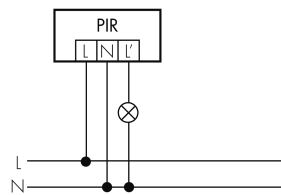

Normalbetrieb