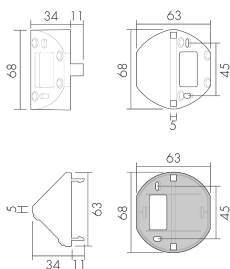

ES-RC-plus/B

Ecksocket, braun

E-Nr: 5 359 982 55.

nicht mehr lieferbar

Produktbeschreibung

- Für Inneneck- und Ausseneckmontage der RC-plus Bewegungsmelder (beim RC-plus 280 im Lieferumfang enthalten)

Illustrationen

Technische Daten

Material und Bauform	
Breite [mm]	63
Höhe [mm]	68
Tiefe [mm]	34
Werkstoff	Kunststoff
Werkstoffgüte	Polycarbonat
UV-Beständig	UV-stabilisiertes Polycarbonat
Farbe	Braun