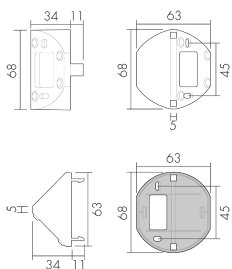

ES-RC-plus/S

Ecksocket, schwarz
E-Nr: 5 359 982 65.

nicht mehr lieferbar

Produktbeschreibung

- Für Inneneck- und Ausseneckmontage der RC-plus Bewegungsmelder (beim RC-plus 280 im Lieferumfang enthalten)

Illustrationen

Technische Daten

Material und Bauform	
Breite [mm]	63
Höhe [mm]	68
Tiefe [mm]	34
Werkstoff	Kunststoff
Werkstoffgüte	Polycarbonat
UV-Beständig	UV-stabilisiertes Polycarbonat
Farbe	schwarz