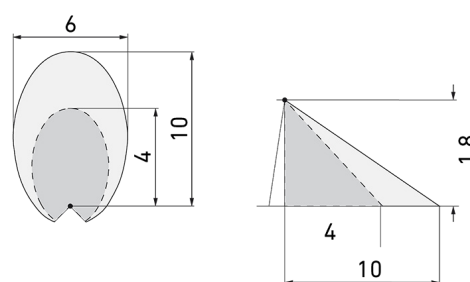

### Produktbeschreibung

- Nachlaufzeit, Helligkeit und Reichweite stufenlos einstellbar
- Anschlussmöglichkeit für weitere Leuchten
- Mit eingebautem Bewegungsmelder mit 120° bis 360° Erfassungsbereich für die zuverlässige Detektion von Bewegungen
- Gerät auch ohne integriertem Bewegungsmelder lieferbar
- Ausseneckmontage mit Zubehör ESA-ALC

### Illustrationen

Abmessungen in mm

### Erfassungsschemas

Abmessungen in m

links: Aufsicht, rechts: Seitenansicht

- ..... Reichweite bei sitzender Tätigkeit (Präsenz)
- - - Reichweite bei direktem Draufzugehen (radial)
- Reichweite bei seitlichem Vorbeigehen (tangential)