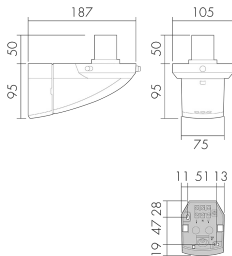

ALC/W

Leuchten-Sockel ohne Bewegungsmelder,
weiss

E-Nr: 924 915 319

Preis brutto exkl. MwSt.: 77.00 CHF

Produktbeschreibung

- Gerät auch mit integriertem Bewegungsmelder lieferbar
- Ausseneck-Montage mit Zubehör ESA-ALC (nicht im Lieferumfang enthalten)

Illustrationen

Abmessungen in
mm

Technische Daten

Montageeigenschaften	
Montagekategorie	Aufputz Nass (NAP)
Geeignet für Wandmontage	ja
Material und Bauform	
Breite [mm]	105
Höhe [mm]	145
Tiefe [mm]	187

Werkstoff	Kunststoff
Werkstoffgüte	Polycarbonat
Schutzart [IP]	IP44
Betriebstemperatur [°C]	-25 °C bis +55 °C
Schutzklasse	II
Prüfzeichen	CE
Halogenfrei	ja
UV-Beständig	UV-stabilisiertes Polycarbonat
Farbe	Weiss
Farbcode	RAL 9010
Elektrotechnische Eigenschaften	
Spannungsversorgung [V]	230 V (+/- 10 %)
Spannungsart	AC
Netzfrequenz [Hz]	50 - 60