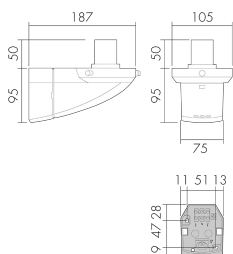

## Illustrationen

Abmessungen in  
mm

## Technische Daten

Montageeigenschaften	
Montagekategorie	Aufputz Nass (NAP)
Geeignet für Wandmontage	ja
Material und Bauform	
Breite [mm]	105
Höhe [mm]	145
Tiefe [mm]	187

Werkstoff	Kunststoff
Werkstoffgüte	Polycarbonat
Schutzart [IP]	IP44
Betriebstemperatur [°C]	-25 °C bis +55 °C
Schutzklasse	II
Prüfzeichen	CE
Halogenfrei	ja
UV-Beständig	UV-stabilisiertes Polycarbonat
Farbe	Weiss
Farbcode	RAL 9010
<b>Elektrotechnische Eigenschaften</b>	
Spannungsversorgung [V]	230 V (+/- 10 %)
Spannungsart	AC
Netzfrequenz [Hz]	50 - 60