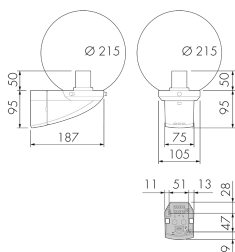

Illustrationen

Abmessungen in
mm

Technische Daten

Montageeigenschaften	
Montagekategorie	Aufputz Nass (NAP)
Geeignet für Wandmontage	ja
Material und Bauform	
Breite [mm]	105
Höhe [mm]	145
Tiefe [mm]	187
Durchmesser [mm]	215