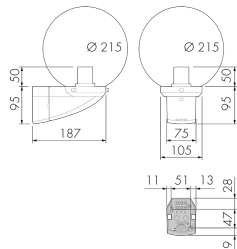

Illustrationen

Abmessungen in
mm

Technische Daten

Montageeigenschaften	
Montagekategorie	Aufputz Nass (NAP)
Geeignet für Wandmontage	ja
Material und Bauform	
Breite [mm]	105
Höhe [mm]	145
Tiefe [mm]	187
Durchmesser [mm]	215