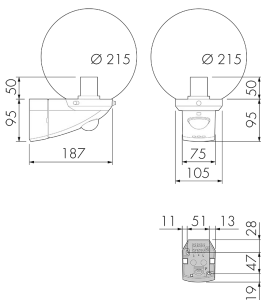

ALC 360 OP/W

Leuchte mit Bewegungsmelder,
weiss

E-Nr: 924 360 219

Preis brutto exkl. MwSt.:

152.00 CHF

Produktbeschreibung

- Nachlaufzeit, Helligkeit und Reichweite stufenlos einstellbar
- Anschlussmöglichkeit für weitere Leuchten
- Mit eingebautem Bewegungsmelder mit 120° bis 360° Erfassungsbereich für die zuverlässige Detektion von Bewegungen
- Gerät auch ohne integriertem Bewegungsmelder lieferbar
- Ausseneckmontage mit Zubehör ESA-ALC

Illustrationen

Abmessungen in mm

Erfassungsschemas

Abmessungen in m

links: Aufsicht, rechts: Seitenansicht

.....

Reichweite bei sitzender Tätigkeit
(Präsenz)

Reichweite bei direktem
Draufzugehen (radial)

—

Reichweite bei seitlichem
Vorbeigehen (tangential)

Technische Daten

Montageeigenschaften	
Montagekategorie	Aufputz Nass (NAP)
Geeignet für Wandmontage	ja
Material und Bauform	
Breite [mm]	105
Höhe [mm]	145
Tiefe [mm]	187
Durchmesser [mm]	215
Werkstoff	Kunststoff
Werkstoffgüte	Polycarbonat
Schutzart [IP]	IP44
Betriebstemperatur [°C]	-25 °C bis +55 °C
Schutzklasse	II
Prüfzeichen	CE
Halogenfrei	ja
UV-Beständig	UV-stabilisiertes Polycarbonat
Farbe	Weiss
Farbcode	RAL 9010
Elektrotechnische Eigenschaften	
Spannungsversorgung [V]	230 V (+/- 10 %)
Spannungsart	AC
Netzfrequenz [Hz]	50 - 60
Sensoreigenschaften	
Reichweite bei seitlichem Vorbeigehen (tangential) [m]	10
Reichweite bei direktem Draufzugehen (radial) [m]	4
Erfassungswinkel [°]	360