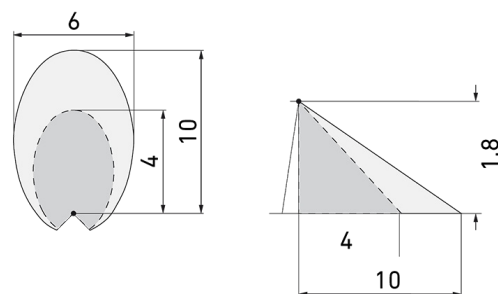

ALC 360 OP/W

Leuchte mit Bewegungsmelder,
weiss

E-Nr: 924 360 219

Preis brutto exkl. MwSt.:

152.00 CHF

Produktbeschreibung

- Nachlaufzeit, Helligkeit und Reichweite stufenlos einstellbar
- Anschlussmöglichkeit für weitere Leuchten
- Mit eingebautem Bewegungsmelder mit 120° bis 360° Erfassungsbereich für die zuverlässige Detektion von Bewegungen
- Gerät auch ohne integriertem Bewegungsmelder lieferbar
- Ausseneckmontage mit Zubehör ESA-ALC

Illustrationen

Abmessungen in mm

Erfassungsschemas

Abmessungen in m

links: Aufsicht, rechts: Seitenansicht

.....

Reichweite bei sitzender Tätigkeit
(Präsenz)

Reichweite bei direktem
Draufzugehen (radial)

—

Reichweite bei seitlichem
Vorbeigehen (tangential)

Technische Daten

Montageeigenschaften	
Montagekategorie	Aufputz Nass (NAP)
Geeignet für Wandmontage	ja
Material und Bauform	
Breite [mm]	105
Höhe [mm]	145
Tiefe [mm]	187
Durchmesser [mm]	215
Werkstoff	Kunststoff
Werkstoffgüte	Polycarbonat
Schutzart [IP]	IP44
Betriebstemperatur [°C]	-25 °C bis +55 °C
Schutzklasse	II
Prüfzeichen	CE
Halogenfrei	ja
UV-Beständig	UV-stabilisiertes Polycarbonat
Farbe	Weiss
Farbcode	RAL 9010
Elektrotechnische Eigenschaften	
Spannungsversorgung [V]	230 V (+/- 10 %)
Spannungsart	AC
Netzfrequenz [Hz]	50 - 60
Sensoreigenschaften	
Reichweite bei seitlichem Vorbeigehen (tangential) [m]	10
Reichweite bei direktem Draufzugehen (radial) [m]	4
Erfassungswinkel [°]	360