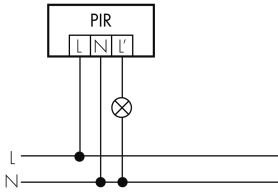

Illustrationen

Abmessungen in mm

Erfassungsschemas

Abmessungen in m

links: Aufsicht, rechts: Seitenansicht

.....

Reichweite bei sitzender Tätigkeit
(Präsenz)

Reichweite bei direktem
Draufzugehen (radial)

—

Reichweite bei seitlichem
Vorbeigehen (tangential)

Technische Daten

Montageeigenschaften	
Montagekategorie	Aufputz Nass (NAP)
Geeignet für Wandmontage	ja
Material und Bauform	
Breite [mm]	105
Höhe [mm]	145
Tiefe [mm]	187
Durchmesser [mm]	215
Werkstoff	Kunststoff
Werkstoffgüte	Polycarbonat
Schutzart [IP]	IP44
Betriebstemperatur [°C]	-25 °C bis +55 °C
Schutzklasse	II
Prüfzeichen	CE
Halogenfrei	ja
UV-Beständig	UV-stabilisiertes Polycarbonat
Farbe	Weiss
Farbcode	RAL 9010
Elektrotechnische Eigenschaften	
Spannungsversorgung [V]	230 V (+/- 10 %)
Spannungsart	AC
Netzfrequenz [Hz]	50 - 60
Sensoreigenschaften	
Reichweite bei seitlichem Vorbeigehen (tangential) [m]	10
Reichweite bei direktem Draufzugehen (radial) [m]	4
Erfassungswinkel [°]	360

Schaltbilder

Normalbetrieb

Parallelbetrieb

Dauerlichtbetrieb mit externem Schalter

Normalbetrieb mit externem Taster

Zubehör

ESA-ALC/W

Ausseneck-Sockel, weiss