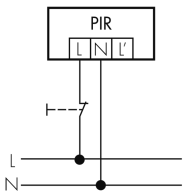

Illustrationen

Abmessungen in mm

Erfassungsschemas

Abmessungen in m

links: Aufsicht, rechts: Seitenansicht

.....

Reichweite bei sitzender Tätigkeit
(Präsenz)

Reichweite bei direktem
Draufzugehen (radial)

—

Reichweite bei seitlichem
Vorbeigehen (tangential)

Technische Daten

Montageeigenschaften	
Montagekategorie	Aufputz Nass (NAP)
Geeignet für Wandmontage	ja
Material und Bauform	
Breite [mm]	105
Höhe [mm]	145
Tiefe [mm]	187
Durchmesser [mm]	215
Werkstoff	Kunststoff
Werkstoffgüte	Polycarbonat
Schutzart [IP]	IP44
Betriebstemperatur [°C]	-25 °C bis +55 °C
Schutzklasse	II
Prüfzeichen	CE
Halogenfrei	ja
UV-Beständig	UV-stabilisiertes Polycarbonat
Farbe	Weiss
Farbcode	RAL 9010
Elektrotechnische Eigenschaften	
Spannungsversorgung [V]	230 V (+/- 10 %)
Spannungsart	AC
Netzfrequenz [Hz]	50 - 60
Sensoreigenschaften	
Reichweite bei seitlichem Vorbeigehen (tangential) [m]	10
Reichweite bei direktem Draufzugehen (radial) [m]	4
Erfassungswinkel [°]	360

Schaltbilder

Normalbetrieb

Parallelbetrieb

Dauerlichtbetrieb mit externem Schalter

Normalbetrieb mit externem Taster

Zubehör

ESA-ALC/W

Ausseneck-Sockel, weiss