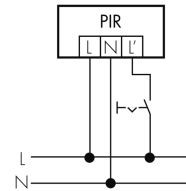

—

Reichweite bei seitlichem
Vorbeigehen (tangential)

Technische Daten

Montageeigenschaften	
Montagekategorie	Aufputz Nass (NAP)
Geeignet für Wandmontage	ja
Material und Bauform	
Breite [mm]	105
Höhe [mm]	145
Tiefe [mm]	187
Durchmesser [mm]	215
Werkstoff	Kunststoff
Werkstoffgüte	Polycarbonat
Schutzart [IP]	IP44
Betriebstemperatur [°C]	-25 °C bis +55 °C
Schutzklasse	II
Prüfzeichen	CE
Halogenfrei	ja
UV-Beständig	UV-stabilisiertes Polycarbonat
Farbe	Weiss
Farbcode	RAL 9010
Elektrotechnische Eigenschaften	
Spannungsversorgung [V]	230 V (+/- 10 %)
Spannungsart	AC
Netzfrequenz [Hz]	50 - 60
Sensoreigenschaften	
Reichweite bei seitlichem Vorbeigehen (tangential) [m]	10
Reichweite bei direktem Draufzugehen (radial) [m]	4
Erfassungswinkel [°]	360

Schaltbilder

Normalbetrieb

Parallelbetrieb

Dauerlichtbetrieb mit externem Schalter

Normalbetrieb mit externem Taster

Zubehör

ESA-ALC/W

Ausseneck-Sockel, weiss