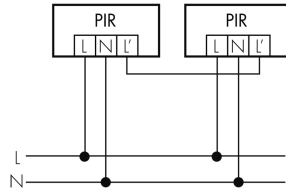

Illustrationen

Abmessungen in mm

Erfassungsschemas

Abmessungen in m

links: Aufsicht, rechts: Seitenansicht

.....

Reichweite bei sitzender Tätigkeit
(Präsenz)

Reichweite bei direktem
Draufzugehen (radial)

—

Reichweite bei seitlichem
Vorbeigehen (tangential)

Technische Daten

Montageeigenschaften	
Montagekategorie	Aufputz Nass (NAP)
Geeignet für Wandmontage	ja
Material und Bauform	
Breite [mm]	105
Höhe [mm]	145
Tiefe [mm]	187
Durchmesser [mm]	215
Werkstoff	Kunststoff
Werkstoffgüte	Polycarbonat
Schutzart [IP]	IP44
Betriebstemperatur [°C]	-25 °C bis +55 °C
Schutzklasse	II
Prüfzeichen	CE
Halogenfrei	ja
UV-Beständig	UV-stabilisiertes Polycarbonat
Farbe	Weiss
Farbcode	RAL 9010
Elektrotechnische Eigenschaften	
Spannungsversorgung [V]	230 V (+/- 10 %)
Spannungsart	AC
Netzfrequenz [Hz]	50 - 60
Sensoreigenschaften	
Reichweite bei seitlichem Vorbeigehen (tangential) [m]	10
Reichweite bei direktem Draufzugehen (radial) [m]	4
Erfassungswinkel [°]	360

Schaltbilder

Normalbetrieb

Parallelbetrieb

Dauerlichtbetrieb mit externem Schalter

Normalbetrieb mit externem Taster

Zubehör

ESA-ALC/W

Ausseneck-Sockel, weiss