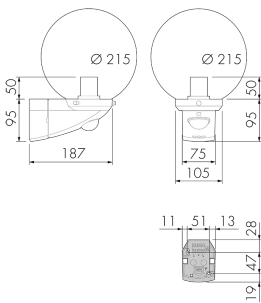

### Illustrationen

Abmessungen in mm

### Erfassungsschemas

Abmessungen in m

links: Aufsicht, rechts: Seitenansicht

.....

Reichweite bei sitzender Tätigkeit  
(Präsenz)

---

Reichweite bei direktem  
Draufzugehen (radial)

—

## Technische Daten

<b>Montageeigenschaften</b>	
Montagekategorie	Aufputz Nass (NAP)
Geeignet für Wandmontage	ja
<b>Material und Bauform</b>	
Breite [mm]	105
Höhe [mm]	145
Tiefe [mm]	187
Durchmesser [mm]	215
Werkstoff	Kunststoff
Werkstoffgüte	Polycarbonat
Schutzart [IP]	IP44
Betriebstemperatur [°C]	-25 °C bis +55 °C
Schutzklasse	II
Prüfzeichen	CE
Halogenfrei	ja
UV-Beständig	UV-stabilisiertes Polycarbonat
Farbe	schwarz
Farbcode	RAL 9005
<b>Elektrotechnische Eigenschaften</b>	
Spannungsversorgung [V]	230 V (+/- 10 %)
Spannungsart	AC
Netzfrequenz [Hz]	50 - 60
<b>Sensoreigenschaften</b>	
Reichweite bei seitlichem Vorbeigehen (tangential) [m]	10
Reichweite bei direktem Draufzugehen (radial) [m]	4
Erfassungswinkel [°]	360