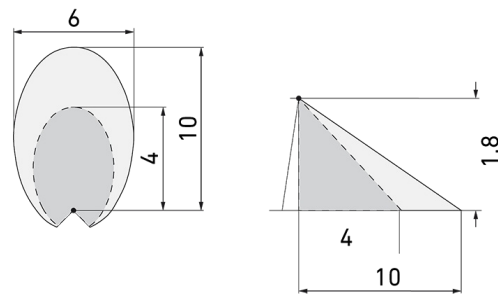

### Produktbeschreibung

- Nachlaufzeit, Helligkeit und Reichweite stufenlos einstellbar
- Anschlussmöglichkeit für weitere Leuchten
- Mit eingebautem Bewegungsmelder mit 120° bis 360° Erfassungsbereich für die zuverlässige Detektion von Bewegungen
- Gerät auch ohne integriertem Bewegungsmelder lieferbar
- Ausseneckmontage mit Zubehör ESA-ALC

### Illustrationen

Abmessungen in mm

### Erfassungsschemas

Abmessungen in m

links: Aufsicht, rechts: Seitenansicht

.....

Reichweite bei sitzender Tätigkeit  
(Präsenz)

---

Reichweite bei direktem  
Draufzugehen (radial)

—