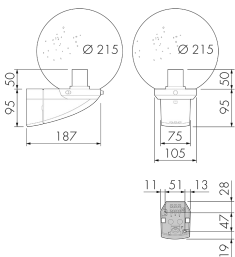

ALC BB/W

Leuchte ohne Bewegungsmelder,
weiss

E-Nr: 924 321 219

Preis brutto exkl. MwSt.: 105.00 CHF

Produktbeschreibung

- Gerät auch mit integriertem Bewegungsmelder lieferbar
- Ausseneck-Montage mit Zubehör ESA-ALC (nicht im Lieferumfang enthalten)

Illustrationen

Abmessungen in
mm

Technische Daten

Montageeigenschaften	
Montagekategorie	Aufputz Nass (NAP)
Geeignet für Wandmontage	ja
Material und Bauform	
Breite [mm]	105
Höhe [mm]	145
Tiefe [mm]	187
Durchmesser [mm]	225