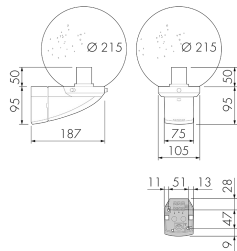

### Illustrationen

Abmessungen in  
mm

### Technische Daten

Montageeigenschaften	
Montagekategorie	Aufputz Nass (NAP)
Geeignet für Wandmontage	ja
Material und Bauform	
Breite [mm]	105
Höhe [mm]	145
Tiefe [mm]	187
Durchmesser [mm]	225

Werkstoff	Kunststoff
Werkstoffgüte	Polycarbonat
Schutzart [IP]	IP44
Betriebstemperatur [°C]	-25 °C bis +55 °C
Schutzklasse	II
Prüfzeichen	CE
Halogenfrei	ja
UV-Beständig	UV-stabilisiertes Polycarbonat
Farbe	schwarz
Farbcode	RAL 9005
<b>Elektrotechnische Eigenschaften</b>	
Spannungsversorgung [V]	230 V (+/- 10 %)
Spannungsart	AC
Netzfrequenz [Hz]	50 - 60