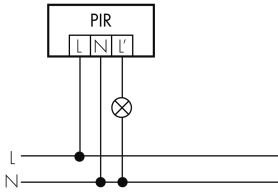

UV-Beständig UV-stabilisiertes Polycarbonat

Farbe Weiss

Farbcode RAL 9010

Elektrotechnische Eigenschaften

Spannungsversorgung [V] 230 V (+/- 10 %)

Spannungsart AC

Netzfrequenz [Hz] 50 - 60

Sensoreigenschaften

Reichweite bei seitlichem Vorbeigehen (tangential) [m] 10

Reichweite bei direktem Draufzugehen (radial) [m] 4

Erfassungswinkel [°] 360

Schaltbilder

Normalbetrieb

Parallelbetrieb

Dauerlichtbetrieb mit externem Schalter