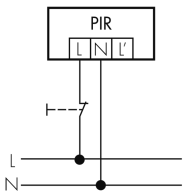

Reichweite bei seitlichem Vorbeigehen (tangential) [m] 10

Reichweite bei direktem Draufzugehen (radial) [m] 4

Erfassungswinkel [°] 360

Schaltbilder

Normalbetrieb

Parallelbetrieb

Dauerlichtbetrieb mit externem Schalter

Normalbetrieb mit externem Taster

Zubehör

ESA-ALC/W

Ausseneck-Sockel, weiss

E-Nr: 924 901 917

Preis brutto exkl. MwSt.: 18.00 CHF