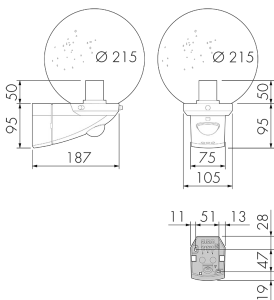

ALC 360 BB/W

Leuchte mit Bewegungsmelder,
weiss

E-Nr: 924 361 219

Preis brutto exkl. MwSt.:

157.00 CHF

Produktbeschreibung

- Nachlaufzeit, Helligkeit und Reichweite stufenlos einstellbar
- Anschlussmöglichkeit für weitere Leuchten
- Mit eingebautem Bewegungsmelder mit 120° bis 360° Erfassungsbereich für die zuverlässige Detektion von Bewegungen
- Gerät auch ohne integriertem Bewegungsmelder lieferbar
- Ausseneckmontage mit Zubehör ESA-ALC

Illustrationen

Abmessungen in mm

Erfassungsschemas

Abmessungen in m

links: Aufsicht, rechts:
Seitenansicht

- Reichweite bei sitzender Tätigkeit (Präsenz)
- - - Reichweite bei direktem Draufzugehen (radial)
- Reichweite bei seitlichem Vorbeigehen (tangential)

Technische Daten

Montageeigenschaften

Montagekategorie Aufputz Nass (NAP)

Geeignet für Wandmontage ja

Material und Bauform

Breite [mm] 105

Höhe [mm] 145

Tiefe [mm] 187

Durchmesser [mm] 215

Werkstoff Kunststoff

Werkstoffgüte Polycarbonat

Schutzart [IP] IP44

Betriebstemperatur [°C] -25 °C bis +55 °C

Schutzklasse II

Prüfzeichen CE

Halogenfrei ja