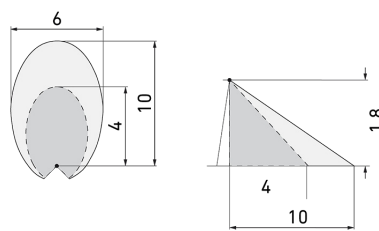

Illustrationen

Abmessungen in mm

Erfassungsschemas

Abmessungen in m

links: Aufsicht, rechts:
Seitenansicht

- Reichweite bei sitzender Tätigkeit (Präsenz)
- - - Reichweite bei direktem Draufzugehen (radial)
- Reichweite bei seitlichem Vorbeigehen (tangential)

Technische Daten

Montageeigenschaften

Montagekategorie Aufputz Nass (NAP)

Geeignet für Wandmontage ja

Material und Bauform

Breite [mm] 105

Höhe [mm] 145

Tiefe [mm] 187