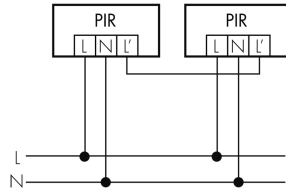

Reichweite bei seitlichem Vorbeigehen (tangential) [m] 10

Reichweite bei direktem Draufzugehen (radial) [m] 4

Erfassungswinkel [°] 360

Schaltbilder

Normalbetrieb

Parallelbetrieb

Dauerlichtbetrieb mit externem Schalter

Normalbetrieb mit externem Taster

Zubehör

ESA-ALC/W

Ausseneck-Sockel, weiss

E-Nr: 924 901 917

Preis brutto exkl. MwSt.: 18.00 CHF