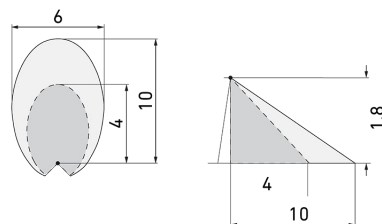

Illustrationen

Abmessungen in mm

Erfassungsschemas

Abmessungen in m

links: Aufsicht, rechts:
Seitenansicht

- Reichweite bei sitzender Tätigkeit (Präsenz)
- - - Reichweite bei direktem Draufzugehen (radial)
- Reichweite bei seitlichem Vorbeigehen (tangential)

Technische Daten

Montageeigenschaften	
Montagekategorie	Aufputz Nass (NAP)
Geeignet für Wandmontage	ja
Material und Bauform	
Breite [mm]	105
Höhe [mm]	145
Tiefe [mm]	187
Durchmesser [mm]	215
Werkstoff	Kunststoff
Werkstoffgüte	Polycarbonat
Schutzart [IP]	IP44
Betriebstemperatur [°C]	-25 °C bis +55 °C
Schutzklasse	II
Prüfzeichen	CE
Halogenfrei	ja
UV-Beständig	UV-stabilisiertes Polycarbonat
Farbe	schwarz
Farbcode	RAL 9005
Elektrotechnische Eigenschaften	
Spannungsversorgung [V]	230 V (+/- 10 %)
Spannungsart	AC
Netzfrequenz [Hz]	50 - 60
Sensoreigenschaften	
Reichweite bei seitlichem Vorbeigehen (tangential) [m]	10
Reichweite bei direktem Draufzugehen (radial) [m]	4
Erfassungswinkel [°]	360