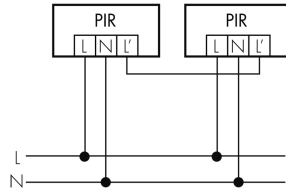

Illustrationen

Abmessungen in mm

Erfassungsschemas

Abmessungen in m

links: Aufsicht, rechts:
Seitenansicht

- Reichweite bei sitzender Tätigkeit (Präsenz)
- - - Reichweite bei direktem Draufzugehen (radial)
- Reichweite bei seitlichem Vorbeigehen (tangential)

Technische Daten

Montageeigenschaften	
Montagekategorie	Aufputz Nass (NAP)
Geeignet für Wandmontage	ja
Material und Bauform	
Breite [mm]	105
Höhe [mm]	145
Tiefe [mm]	187
Durchmesser [mm]	215
Werkstoff	Kunststoff
Werkstoffgüte	Polycarbonat
Schutzart [IP]	IP44
Betriebstemperatur [°C]	-25 °C bis +55 °C
Schutzklasse	II
Prüfzeichen	CE
Halogenfrei	ja
UV-Beständig	UV-stabilisiertes Polycarbonat
Farbe	schwarz
Farbcode	RAL 9005
Elektrotechnische Eigenschaften	
Spannungsversorgung [V]	230 V (+/- 10 %)
Spannungsart	AC
Netzfrequenz [Hz]	50 - 60
Sensoreigenschaften	
Reichweite bei seitlichem Vorbeigehen (tangential) [m]	10
Reichweite bei direktem Draufzugehen (radial) [m]	4
Erfassungswinkel [°]	360

Schaltbilder

Normalbetrieb

Parallelbetrieb

Dauerlichtbetrieb mit externem Schalter

Normalbetrieb mit externem Taster

Zubehör

ESA-ALC/S

Ausseneck-Sockel, schwarz