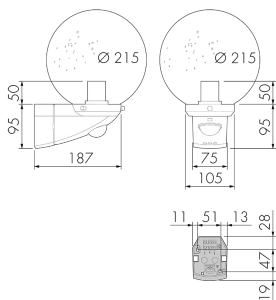

ALC 360 BB/S

Leuchte mit Bewegungsmelder,
schwarz

E-Nr: 924 361 209

Preis brutto exkl. MwSt.: 157.00 CHF

Produktbeschreibung

- Nachlaufzeit, Helligkeit und Reichweite stufenlos einstellbar
- Anschlussmöglichkeit für weitere Leuchten
- Mit eingebautem Bewegungsmelder mit 120° bis 360° Erfassungsbereich für die zuverlässige Detektion von Bewegungen
- Gerät auch ohne integriertem Bewegungsmelder lieferbar
- Ausseneckmontage mit Zubehör ESA-ALC

Illustrationen

Abmessungen in mm

Erfassungsschemas

Abmessungen in m

links: Aufsicht, rechts:
Seitenansicht

- Reichweite bei sitzender Tätigkeit (Präsenz)
- - - Reichweite bei direktem Draufzugehen (radial)
- Reichweite bei seitlichem Vorbeigehen (tangential)

Technische Daten

Montageeigenschaften	
Montagekategorie	Aufputz Nass (NAP)
Geeignet für Wandmontage	ja
Material und Bauform	
Breite [mm]	105
Höhe [mm]	145
Tiefe [mm]	187
Durchmesser [mm]	215
Werkstoff	Kunststoff
Werkstoffgüte	Polycarbonat
Schutzart [IP]	IP44
Betriebstemperatur [°C]	-25 °C bis +55 °C
Schutzklasse	II
Prüfzeichen	CE
Halogenfrei	ja
UV-Beständig	UV-stabilisiertes Polycarbonat
Farbe	schwarz
Farbcode	RAL 9005
Elektrotechnische Eigenschaften	
Spannungsversorgung [V]	230 V (+/- 10 %)
Spannungsart	AC
Netzfrequenz [Hz]	50 - 60
Sensoreigenschaften	
Reichweite bei seitlichem Vorbeigehen (tangential) [m]	10
Reichweite bei direktem Draufzugehen (radial) [m]	4
Erfassungswinkel [°]	360