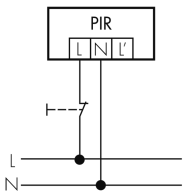

Schaltbilder

Normalbetrieb

Parallelbetrieb

Dauerlichtbetrieb mit externem Schalter

Normalbetrieb mit externem Taster

Zubehör

ESA-ALC/S

Ausseneck-Sockel, schwarz