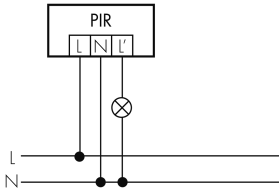

Illustrationen

Abmessungen in mm

Erfassungsschemas

Abmessungen in m

links: Aufsicht, rechts:
Seitenansicht

- Reichweite bei sitzender Tätigkeit (Präsenz)
- - - Reichweite bei direktem Draufzugehen (radial)
- Reichweite bei seitlichem Vorbeigehen (tangential)

Technische Daten

Montageeigenschaften	
Montagekategorie	Aufputz Nass (NAP)
Geeignet für Wandmontage	ja
Material und Bauform	
Breite [mm]	105
Höhe [mm]	145
Tiefe [mm]	187
Durchmesser [mm]	215
Werkstoff	Kunststoff
Werkstoffgüte	Polycarbonat
Schutzart [IP]	IP44
Betriebstemperatur [°C]	-25 °C bis +55 °C
Schutzklasse	II
Prüfzeichen	CE
Halogenfrei	ja
UV-Beständig	UV-stabilisiertes Polycarbonat
Farbe	schwarz
Farbcode	RAL 9005
Elektrotechnische Eigenschaften	
Spannungsversorgung [V]	230 V (+/- 10 %)
Spannungsart	AC
Netzfrequenz [Hz]	50 - 60
Sensoreigenschaften	
Reichweite bei seitlichem Vorbeigehen (tangential) [m]	10
Reichweite bei direktem Draufzugehen (radial) [m]	4
Erfassungswinkel [°]	360

Schaltbilder

Normalbetrieb

Parallelbetrieb

Dauerlichtbetrieb mit externem Schalter

Normalbetrieb mit externem Taster

Zubehör

ESA-ALC/S

Ausseneck-Sockel, schwarz