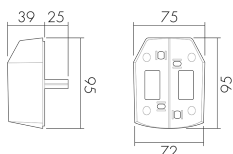

### Illustrationen

Abmessungen in  
mm

### Technische Daten

Material und Bauform	
Breite [mm]	75
Höhe [mm]	95
Tiefe [mm]	39
Werkstoff	Kunststoff
Werkstoffgüte	Polycarbonat
Halogenfrei	ja
UV-Beständig	UV-stabilisiertes Polycarbonat
Farbe	Weiss
Farbcode	RAL 9010