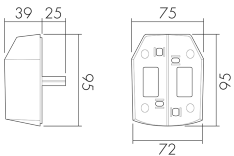

ESA-ALC/S

Ausseneck-Sockel, schwarz

E-Nr: 924 901 907

Preis brutto exkl. MwSt.: 18.00 CHF

Produktbeschreibung

- Ausseneck-Montage mit Zubehör ESA-ALC (nicht im Lieferumfang enthalten)

Illustrationen

Abmessungen in
mm

Technische Daten

Material und Bauform

Breite [mm]	75
Höhe [mm]	95
Tiefe [mm]	39
Werkstoff	Kunststoff
Werkstoffgüte	Polycarbonat
Halogenfrei	ja
UV-Beständig	UV-stabilisiertes Polycarbonat
Farbe	schwarz
Farbcode	RAL 9005