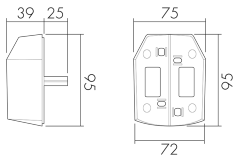

ESA-ALC/S

Ausseneck-Sockel, schwarz

E-Nr: 924 901 907

Preis brutto exkl. MwSt.: 18.00 CHF

Produktbeschreibung

- Ausseneck-Montage mit Zubehör ESA-ALC (nicht im Lieferumfang enthalten)

Illustrationen

Abmessungen in
mm

Technische Daten

Material und Bauform	
Breite [mm]	75
Höhe [mm]	95
Tiefe [mm]	39
Werkstoff	Kunststoff
Werkstoffgüte	Polycarbonat
Halogenfrei	ja
UV-Beständig	UV-stabilisiertes Polycarbonat
Farbe	schwarz
Farbcode	RAL 9005