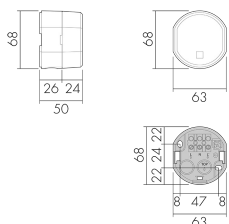

## Illustrationen

Abmessungen in  
mm

## Technische Daten

Montageeigenschaften	
Geeignet für Wandmontage	ja
Material und Bauform	
Breite [mm]	63
Höhe [mm]	68
Tiefe [mm]	50
Werkstoff	Kunststoff
Werkstoffgüte	Polycarbonat
Schutzart [IP]	IP54
Betriebstemperatur [°C]	-25 °C bis +55 °C