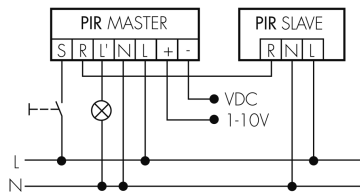

### Ausgang [2]

max. Schaltleistung	2 W (cos φ=1)
Steuerausgang	Triac Remote
Impulsfunktion	ja (Dauer nicht veränderbar)

**Funktionseigenschaften [Eingang]**

Tastereingang ja

**Funktionseigenschaften [Eingang 2]**

Slaveeingang ja

Slaveeingang (Remote) ja

**Schaltbilder**

**Master-Slave-Betrieb mit externem Taster**

**Normalbetrieb mit externem Taster**

**Master-Master-Betrieb**

**Normalbetrieb**

**Master-Slave-Betrieb**