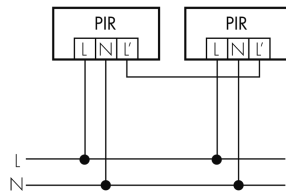

Illustrationen

Abmessungen in mm

Erfassungsschemas

Abmessungen in m

links: Aufsicht, rechts: Seitenansicht

- Reichweite bei sitzender Tätigkeit (Präsenz)
- - - Reichweite bei direktem Draufzugehen (radial)
- Reichweite bei seitlichem Vorbeigehen (tangential)

Technische Daten

Montageeigenschaften

Montagekategorie

Aufputz Nass (NAP)

Geeignet für Wandmontage

ja

Material und Bauform

Breite [mm]	124
Höhe [mm]	197
Tiefe [mm]	146
Werkstoff	Aluminium
Werkstoffgüte	Aluminium Druckguss
Schutzart [IP]	IP44
Betriebstemperatur [°C]	-25 °C bis +55 °C
Schutzklasse	I
Prüfzeichen	CE
Halogenfrei	ja
Farbe	Weiss
Farbcode	RAL 9010
Elektrotechnische Eigenschaften	
Spannungsversorgung [V]	230 V (+/- 10 %)
Spannungsart	AC
Netzfrequenz [Hz]	50 - 60
Sensoreigenschaften	
Reichweite bei seitlichem Vorbeigehen (tangential) [m]	12
Reichweite bei direktem Draufzugehen (radial) [m]	4
Erfassungswinkel [°]	200

Schaltbilder

Normalbetrieb

Parallelbetrieb

Dauerlichtbetrieb mit externem Schalter

Normalbetrieb mit externem Taster

Zubehör

Philips HL-150 nicht mehr lieferbar

Halogen-Leuchtmittel