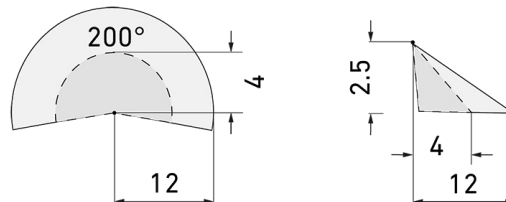

FLC 150-200/W

Strahler mit Bewegungsmelder,
weiss

E-Nr: 924 351 709

nicht mehr lieferbar

Produktbeschreibung

- Mit eingebautem Bewegungsmelder mit 200° Erfassungsbereich zur Überwachung und Ausleuchtung von kleinen Flächen
- Nachlaufzeit, Helligkeit und Reichweite stufenlos einstellbar
- Anschlussmöglichkeit für weitere Leuchten
- Inklusiv Leuchtmittel 150 W

Illustrationen

Abmessungen in mm

Erfassungsschemas

Abmessungen in m

links: Aufsicht, rechts: Seitenansicht

- Reichweite bei sitzender Tätigkeit (Präsenz)
- - - Reichweite bei direktem Draufzugehen (radial)
- Reichweite bei seitlichem Vorbeigehen (tangential)

Technische Daten

Montageeigenschaften

Montagekategorie

Aufputz Nass (NAP)

Geeignet für Wandmontage

ja

Material und Bauform

Breite [mm]	124
Höhe [mm]	197
Tiefe [mm]	146
Werkstoff	Aluminium
Werkstoffgüte	Aluminium Druckguss
Schutzart [IP]	IP44
Betriebstemperatur [°C]	-25 °C bis +55 °C
Schutzklasse	I
Prüfzeichen	CE
Halogenfrei	ja
Farbe	Weiss
Farbcode	RAL 9010
Elektrotechnische Eigenschaften	
Spannungsversorgung [V]	230 V (+/- 10 %)
Spannungsart	AC
Netzfrequenz [Hz]	50 - 60
Sensoreigenschaften	
Reichweite bei seitlichem Vorbeigehen (tangential) [m]	12
Reichweite bei direktem Draufzugehen (radial) [m]	4
Erfassungswinkel [°]	200