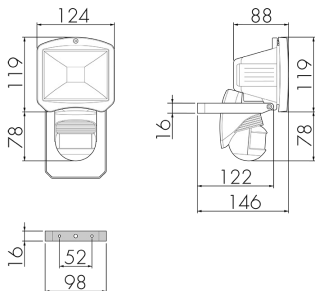

FLC 150-200/W

Strahler mit Bewegungsmelder,
weiss

E-Nr: 924 351 709

nicht mehr lieferbar

Produktbeschreibung

- Mit eingebautem Bewegungsmelder mit 200° Erfassungsbereich zur Überwachung und Ausleuchtung von kleinen Flächen
- Nachlaufzeit, Helligkeit und Reichweite stufenlos einstellbar
- Anschlussmöglichkeit für weitere Leuchten
- Inklusiv Leuchtmittel 150 W

Illustrationen

Abmessungen in mm

Erfassungsschemas

Abmessungen in m

links: Aufsicht, rechts: Seitenansicht

- Reichweite bei sitzender Tätigkeit (Präsenz)
- - - Reichweite bei direktem Draufzugehen (radial)
- Reichweite bei seitlichem Vorbeigehen (tangential)

Technische Daten

Montageeigenschaften

Montagekategorie

Aufputz Nass (NAP)

Geeignet für Wandmontage

ja

Material und Bauform

Breite [mm]	124
Höhe [mm]	197
Tiefe [mm]	146
Werkstoff	Aluminium
Werkstoffgüte	Aluminium Druckguss
Schutzart [IP]	IP44
Betriebstemperatur [°C]	-25 °C bis +55 °C
Schutzklasse	I
Prüfzeichen	CE
Halogenfrei	ja
Farbe	Weiss
Farbcode	RAL 9010
Elektrotechnische Eigenschaften	
Spannungsversorgung [V]	230 V (+/- 10 %)
Spannungsart	AC
Netzfrequenz [Hz]	50 - 60
Sensoreigenschaften	
Reichweite bei seitlichem Vorbeigehen (tangential) [m]	12
Reichweite bei direktem Draufzugehen (radial) [m]	4
Erfassungswinkel [°]	200