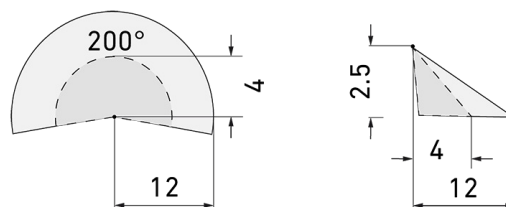

FLC 150-200/S

Strahler mit Bewegungsmelder,
schwarz

E-Nr: 924 351 719

nicht mehr lieferbar

Produktbeschreibung

- Mit eingebautem Bewegungsmelder mit 200° Erfassungsbereich zur Überwachung und Ausleuchtung von kleinen Flächen
- Nachlaufzeit, Helligkeit und Reichweite stufenlos einstellbar
- Anschlussmöglichkeit für weitere Leuchten
- Inklusiv Leuchtmittel 150 W

Illustrationen

Abmessungen in mm

Erfassungsschemas

Abmessungen in m

links: Aufsicht, rechts: Seitenansicht

- Reichweite bei sitzender Tätigkeit (Präsenz)
- - - Reichweite bei direktem Draufzugehen (radial)
- Reichweite bei seitlichem Vorbeigehen (tangential)