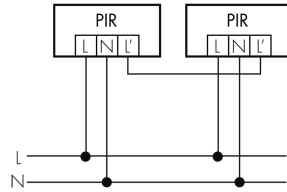

Elektrotechnische Eigenschaften

Spannungsversorgung [V]	230 V (+/- 10 %)
Spannungsart	AC
Netzfrequenz [Hz]	50 - 60

Sensoreigenschaften

Reichweite bei seitlichem Vorbeigehen (tangential) [m]	12
Reichweite bei direktem Draufzugehen (radial) [m]	4
Erfassungswinkel [°]	200

Schaltbilder

Normalbetrieb

Parallelbetrieb

Dauerlichtbetrieb mit externem Schalter

Normalbetrieb mit externem Taster

Zubehör

Philips HL-150 nicht mehr lieferbar

Halogen-Leuchtmittel