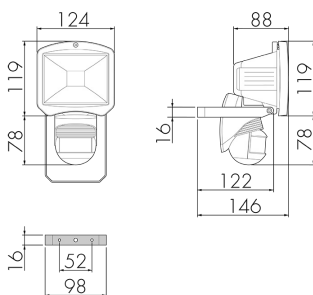

FLC 150-200/S

Strahler mit Bewegungsmelder,
schwarz

E-Nr: 924 351 719

nicht mehr lieferbar

Produktbeschreibung

- Mit eingebautem Bewegungsmelder mit 200° Erfassungsbereich zur Überwachung und Ausleuchtung von kleinen Flächen
- Nachlaufzeit, Helligkeit und Reichweite stufenlos einstellbar
- Anschlussmöglichkeit für weitere Leuchten
- Inklusiv Leuchtmittel 150 W

Illustrationen

Abmessungen in mm

Erfassungsschemas

Abmessungen in m

links: Aufsicht, rechts: Seitenansicht

- Reichweite bei sitzender Tätigkeit (Präsenz)
- - - Reichweite bei direktem Draufzugehen (radial)
- Reichweite bei seitlichem Vorbeigehen (tangential)

Technische Daten

Montageeigenschaften

Montagekategorie

Aufputz Nass (NAP)

Geeignet für Wandmontage

ja

Material und Bauform

Breite [mm]	124
Höhe [mm]	197
Tiefe [mm]	146
Werkstoff	Aluminium
Werkstoffgüte	Aluminium Druckguss
Schutzart [IP]	IP44
Betriebstemperatur [°C]	-25 °C bis +55 °C
Schutzklasse	I
Prüfzeichen	CE
Halogenfrei	ja
Farbe	schwarz
Farbcode	RAL 9005