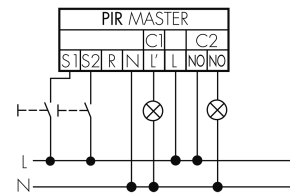

Schaltbilder

Master-Slave-Betrieb mit externem Taster

Master-Slave-Betrieb

Normalbetrieb

Normalbetrieb mit externem Taster

Zubehör

**IR-RC**

IR-Fernbedienung