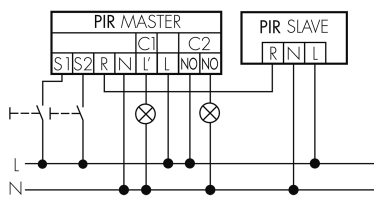

Schaltausgang	Relais 10 A
Halbautomatik	ja
min. Nachlaufzeit	15 s
max. Nachlaufzeit	30 min
Funktionseigenschaften [Eingang]	
Tastereingang	ja (pro Kanal)
Funktionseigenschaften [Eingang 2]	
Tastereingang	ja
Funktionseigenschaften [Eingang 3]	
Slaveeingang	ja

Schaltbilder

Master-Slave-Betrieb mit externem Taster