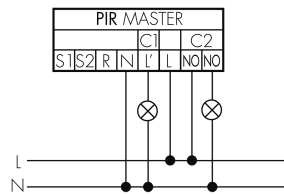

Schaltbilder

Master-Slave-Betrieb mit externem Taster

Master-Slave-Betrieb

Normalbetrieb

Normalbetrieb mit externem Taster

Zubehör

**IR-RC**

IR-Fernbedienung