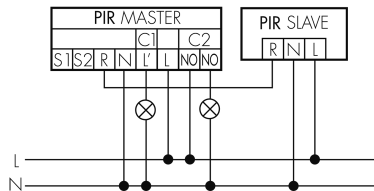

Technische Daten

Montageeigenschaften	
Montagekategorie	Unterputz (UP)
Geeignet für Deckenmontage	ja
Montagehöhe empfohlen [m]	2.5
Montagehöhe maximum 2 [m]	10
Anschlussart	Steckklemme
Material und Bauform	
Höhe [mm]	76
Durchmesser [mm]	106
Einbautiefe [mm]	31
Werkstoff	Kunststoff
Werkstoffgüte	Polycarbonat
Schutzart [IP]	IP20
Betriebstemperatur [°C]	-25 °C bis +55 °C
Schlagfestigkeit [IK]	IK04
Schutzklasse	II
Prüfzeichen	CE
Halogenfrei	ja
UV-Beständig	UV-stabilisiertes Polycarbonat

Farbe	Weiss
Farbcode	RAL 9010
Elektrotechnische Eigenschaften	
Spannungsversorgung [V]	230 V (+/- 10 %)
Spannungsart	AC
Netzfrequenz [Hz]	50 - 60
Melderaufbau max. Strom [A]	10 A
Sensoreigenschaften	
Reichweite bei seitlichem Vorbeigehen (tangential) [m]	24
Reichweite bei direktem Draufzugehen (radial) [m]	8
Reichweite für sitzende Personen (Präsenz) [m]	6
Erfassungswinkel [°]	360
Reichweite bei seitlichem Vorbeigehen (tangential) auf 5 m Höhe [m]	40
Reichweite bei direktem Draufzugehen (radial) auf 5 m Höhe [m]	14
Reichweite für sitzende Personen (Präsenz) auf 5 m Höhe [m]	8
Anzahl PIR Sensoren	4
Anzahl Helligkeitssensoren	2
Ansprechhelligkeit einstellbar	ja
Funktionseigenschaften	
Ausführung	Präsenzmelder
Werksprogramm	ja
Fernbedienbar	IR-RC (Folie IR-PD Duo)
Anzahl der Kanäle	2
Physische Ausgänge	
Anzahl der Schaltzonen	2
Geeignet für C-Last	ja
Ansprechhelligkeit [lx]	10 - 2000
Ausgang [1]	
max. Schaltleistung	2300 W (cos ϕ =1)
max. Einschaltstrom	800 A (max. 200 μ s)
Halbautomatik	ja
min. Nachlaufzeit	15 s
max. Nachlaufzeit	30 min
Ausgang [2]	
max. Schaltleistung	2300 W (cos ϕ =1)
max. Einschaltstrom	800 A (max. 200 μ s)

Schaltbilder

Master-Slave-Betrieb mit externem Taster

Master-Slave-Betrieb

Normalbetrieb

Normalbetrieb mit externem Taster

Zubehör

**IR-RC**

IR-Fernbedienung