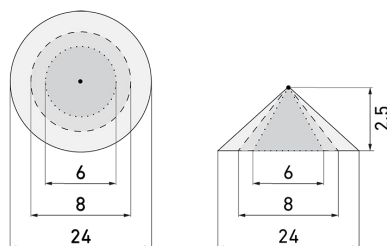

PD2 MAX UP Duo

Präsenzmelder 2x Licht, weiss

E-Nr: 535 931 905

nicht mehr lieferbar

Produktbeschreibung

- Für Decken-Unterputz-Montage mit 360° Erfassungsbereich zur zuverlässigen Detektion von Bewegungen, sehr grosse Reichweite
- Passend für Einlassdosen Gr. I
- Tageslichtmessung/Mischlichtmessung umschaltbar
- Slave-Geräte für die kostengünstige Vergrösserung des Erfassungsbereiches lieferbar
- Zur automatischen Steuerung von 2 getrennten Lichtgruppen (Lichtmessung separat, gemeinsame Bewegungserfassung)
- Anwendungsgebiete: Grosse Räume mit 2 separaten Lichtgruppen (fensterab- und fensterzugewandt), z.B. Schulzimmer, Grossraumbüros
- Inklusiv Funktionsfolie RC-PD-Duo zur Nutzung der Fernbedienung IR-RC
- Abdeckclips im Lieferumfang

Illustrationen

Abmessungen in mm

Erfassungsschemas

Abmessungen in m

links: Aufsicht, rechts:
Seitenansicht

- Reichweite bei sitzender Tätigkeit (Präsenz)
- - - Reichweite bei direktem Draufzugehen (radial)
- Reichweite bei seitlichem Vorbeigehen (tangential)

Technische Daten

Montageeigenschaften	
Montagekategorie	Unterputz (UP)
Geeignet für Deckenmontage	ja
Montagehöhe empfohlen [m]	2.5
Montagehöhe maximum 2 [m]	10
Anschlussart	Steckklemme
Material und Bauform	
Höhe [mm]	76
Durchmesser [mm]	106
Einbautiefe [mm]	31
Werkstoff	Kunststoff
Werkstoffgüte	Polycarbonat
Schutzart [IP]	IP20
Betriebstemperatur [°C]	-25 °C bis +55 °C
Schlagfestigkeit [IK]	IK04
Schutzklasse	II
Prüfzeichen	CE
Halogenfrei	ja
UV-Beständig	UV-stabilisiertes Polycarbonat