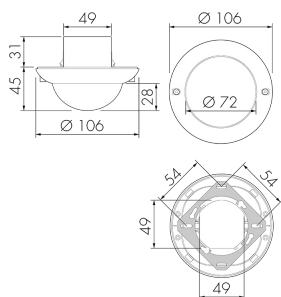

Illustrationen

Abmessungen in mm

Erfassungsschemas

Abmessungen in m

links: Aufsicht, rechts:
Seitenansicht

- Reichweite bei sitzender Tätigkeit (Präsenz)
- - - Reichweite bei direktem Draufzugehen (radial)
- Reichweite bei seitlichem Vorbeigehen (tangential)

Technische Daten

Montageeigenschaften	
Montagekategorie	Unterputz (UP)
Geeignet für Deckenmontage	ja
Montagehöhe empfohlen [m]	2.5
Montagehöhe maximum 2 [m]	10
Anschlussart	Steckklemme
Material und Bauform	
Höhe [mm]	76
Durchmesser [mm]	106
Einbautiefe [mm]	31
Werkstoff	Kunststoff
Werkstoffgüte	Polycarbonat
Schutzart [IP]	IP20
Betriebstemperatur [°C]	-25 °C bis +55 °C
Schlagfestigkeit [IK]	IK04
Schutzklasse	II
Prüfzeichen	CE
Halogenfrei	ja
UV-Beständig	UV-stabilisiertes Polycarbonat