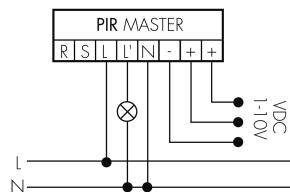

—

Reichweite bei seitlichem
Vorbeigehen (tangential)

Technische Daten

Montageeigenschaften	
Montagekategorie	Unterputz (UP)
Geeignet für Deckenmontage	ja
Montagehöhe empfohlen [m]	2.5
Montagehöhe maximum 2 [m]	10
Anschlussart	Steckklemme
Material und Bauform	
Höhe [mm]	76
Durchmesser [mm]	106
Einbautiefe [mm]	31
Werkstoff	Kunststoff
Werkstoffgüte	Polycarbonat
Schutzart [IP]	IP20
Betriebstemperatur [°C]	-25 °C bis +55 °C
Schlagfestigkeit [IK]	IK04
Schutzklasse	II
Prüfzeichen	CE
Halogenfrei	ja
UV-Beständig	UV-stabilisiertes Polycarbonat

Farbe	Weiss
Farbcode	RAL 9010
Elektrotechnische Eigenschaften	
Spannungsversorgung [V]	230 V (+/- 10 %)
Spannungsart	AC
Netzfrequenz [Hz]	50 - 60
Melderaufbau max. Strom [A]	10 A
Sensoreigenschaften	
Reichweite bei seitlichem Vorbeigehen (tangential) [m]	24
Reichweite bei direktem Draufzugehen (radial) [m]	8
Reichweite für sitzende Personen (Präsenz) [m]	6
Erfassungswinkel [°]	360
Reichweite bei seitlichem Vorbeigehen (tangential) auf 5 m Höhe [m]	40
Reichweite bei direktem Draufzugehen (radial) auf 5 m Höhe [m]	14
Reichweite für sitzende Personen (Präsenz) auf 5 m Höhe [m]	8
Anzahl PIR Sensoren	4
Anzahl Helligkeitssensoren	2
Ansprechhelligkeit einstellbar	ja
Funktionseigenschaften	
Ausführung	Präsenzmelder
Fernbedienbar	IR-RC (Folie IR-PD DIMM)
Anzahl der Kanäle	2
Physische Ausgänge	
Anzahl der Schaltzonen	2
Geeignet für C-Last	ja
Konstantlichtregelung	ja
Orientierungslicht	ja (Zeit einstellbar)
Ansprechhelligkeit [lx]	5 - 2000
Ausgang [1]	
max. Schaltleistung	2300 W (cos ϕ =1)
max. Einschaltstrom	800 A (max. 200 μ s)
Steuerausgang	1 - 10 V
Halbautomatik	ja
min. Nachlaufzeit	1 min
max. Nachlaufzeit	30 min
Ausgang [2]	

Schaltbilder

Master-Slave-Betrieb mit externem Taster

Normalbetrieb

Master-Slave-Betrieb

Normalbetrieb mit externem Taster

Master-Master-Betrieb

Zubehör

**IR-RC**