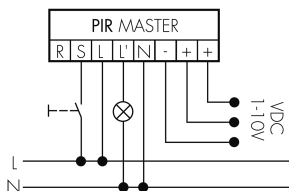

Schaltbilder

Master-Slave-Betrieb mit externem Taster

Normalbetrieb

Master-Slave-Betrieb

Normalbetrieb mit externem Taster

Master-Master-Betrieb

Zubehör

**IR-RC**

IR-Fernbedienung

E-Nr: 535 949 005

Preis brutto exkl. MwSt.: 30.00 CHF

**PD2 MAX UP Slave**

Präsenzmelder Slave, weiss

E-Nr: 535 931 205

Preis brutto exkl. MwSt.: 177.00 CHF

**APG PD 24M/W**AP-Gehäuse Decken-Melder 360°-24m,
weiss