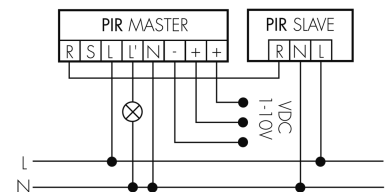

Schaltbilder

Master-Slave-Betrieb mit externem Taster

Normalbetrieb

Master-Slave-Betrieb

Normalbetrieb mit externem Taster

Master-Master-Betrieb

Zubehör

**IR-RC**

IR-Fernbedienung

E-Nr: 535 949 005

Preis brutto exkl. MwSt.: 30.00 CHF

**PD2 MAX UP Slave**

Präsenzmelder Slave, weiss

E-Nr: 535 931 205

Preis brutto exkl. MwSt.: 177.00 CHF

**APG PD 24M/W**AP-Gehäuse Decken-Melder 360°-24m,
weiss