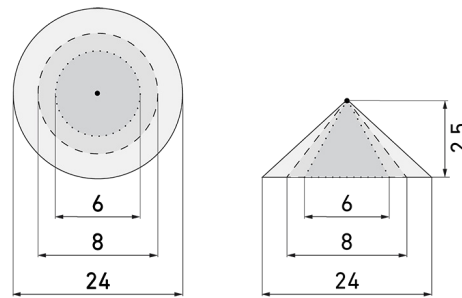

PD2 MAX UP Duo Dimm

Präsenzmelder Dimm 2x 1-10V,

weiss

E-Nr: 535 931 110

nicht mehr lieferbar

Produktbeschreibung

- Für Decken-Unterputz-Montage mit 360° Erfassungsbereich zur zuverlässigen Detektion von Bewegungen, sehr grosse Reichweite
- Passend für Einlassdosen Gr. I
- Slave-Geräte für die kostengünstige Vergrösserung des Erfassungsbereiches lieferbar
- Anwendungsgebiete: Grosse Räume mit 2 separaten Lichtgruppen (fensterab- und fensterzugewandt), z.B. Schulzimmer, Grossraumbüros
- Für die automatische Konstantlichtregelung von zwei getrennten Lichtgruppen (Lichtmessung separat, gemeinsame Bewegungserfassung)
- 1 zusätzlicher Impuls-Ausgang 230 V (geräuschlos und helligkeitsunabhängig) für externe Steuerungen
- Einstellbar und übersteuerbar per Fernbedienung (Inklusiv Funktionsfolie IR-PD DIMM zur Nutzung der Fernbedienung IR-RC)
- Abdeckclips im Lieferumfang

Illustrationen

Abmessungen in mm

Erfassungsschemas

Abmessungen in m

links: Aufsicht, rechts: Seitenansicht

.....

Reichweite bei sitzender Tätigkeit
(Präsenz)

Reichweite bei direktem
Draufzugehen (radial)

—

Reichweite bei seitlichem
Vorbeigehen (tangential)

Technische Daten

Montageeigenschaften	
Montagekategorie	Unterputz (UP)
Geeignet für Deckenmontage	ja
Montagehöhe empfohlen [m]	2.5
Montagehöhe maximum 2 [m]	10
Anschlussart	Steckklemme
Material und Bauform	
Höhe [mm]	76
Durchmesser [mm]	106
Einbautiefe [mm]	31
Werkstoff	Kunststoff
Werkstoffgüte	Polycarbonat
Schutzart [IP]	IP20
Betriebstemperatur [°C]	-25 °C bis +55 °C
Schlagfestigkeit [IK]	IK04
Schutzklasse	II
Prüfzeichen	CE
Halogenfrei	ja
UV-Beständig	UV-stabilisiertes Polycarbonat