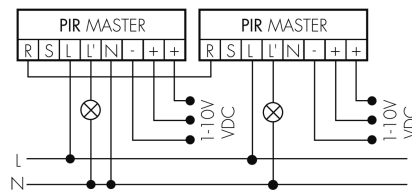

Schaltbilder

Master-Slave-Betrieb mit externem Taster

Normalbetrieb

Master-Slave-Betrieb

Normalbetrieb mit externem Taster

Master-Master-Betrieb

Zubehör

**IR-RC**

IR-Fernbedienung

E-Nr: 535 949 005

Preis brutto exkl. MwSt.: 30.00 CHF

**PD2 MAX UP Slave**

Präsenzmelder Slave, weiss

E-Nr: 535 931 205

Preis brutto exkl. MwSt.: 177.00 CHF

**APG PD 24M/W**AP-Gehäuse Decken-Melder 360°-24m,
weiss