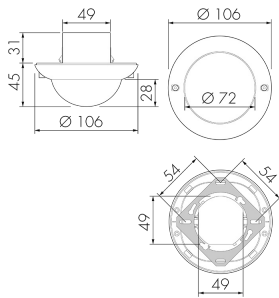

Illustrationen

Abmessungen in mm

Erfassungsschemas

Abmessungen in m

links: Aufsicht, rechts: Seitenansicht

.....

Reichweite bei sitzender Tätigkeit
(Präsenz)

Reichweite bei direktem
Draufzugehen (radial)

—

Reichweite bei seitlichem
Vorbeigehen (tangential)

Technische Daten

Montageeigenschaften	
Montagekategorie	Unterputz (UP)
Geeignet für Deckenmontage	ja
Montagehöhe empfohlen [m]	2.5
Montagehöhe maximum 2 [m]	10
Anschlussart	Steckklemme
Material und Bauform	
Höhe [mm]	76
Durchmesser [mm]	106
Einbautiefe [mm]	31
Werkstoff	Kunststoff
Werkstoffgüte	Polycarbonat
Schutzart [IP]	IP20
Betriebstemperatur [°C]	-25 °C bis +55 °C
Schlagfestigkeit [IK]	IK04
Schutzklasse	II
Prüfzeichen	CE
Halogenfrei	ja
UV-Beständig	UV-stabilisiertes Polycarbonat