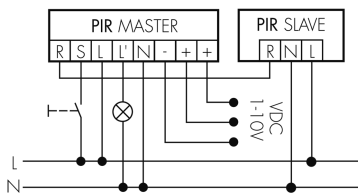

max. Schaltleistung	2300 W (cos φ=1)
max. Einschaltstrom	800 A (max. 200 μs)
Schaltausgang	Relais 10 A
Steuerausgang	1 - 10 V
Halbautomatik	ja
min. Nachlaufzeit	1 min
max. Nachlaufzeit	30 min
Funktionseigenschaften [Eingang]	
Tastereingang	ja
Funktionseigenschaften [Eingang 2]	
Slaveeingang	ja

Schaltbilder

Master-Slave-Betrieb mit externem Taster