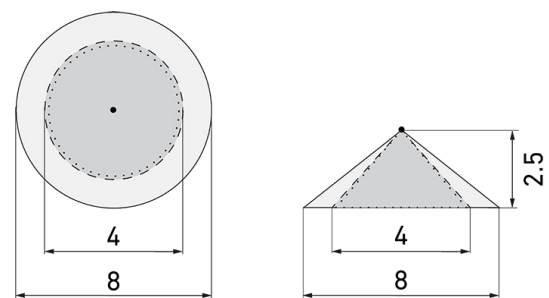

### Produktbeschreibung

- Für Decken-Unterputz-Montage mit 360° Erfassungsbereich zur zuverlässigen Detektion von Bewegungen
- Passend für Einlassdosen Gr. I
- Nachlaufzeit und Helligkeit stufenlos einstellbar
- Impulsfunktion serienmässig
- Abdeckclips im Lieferumfang

### Illustrationen

Abmessungen in mm

### Erfassungsschemas

Abmessungen in m

links: Aufsicht, rechts: Seitenansicht

.....

Reichweite bei sitzender Tätigkeit  
(Präsenz)

---

Reichweite bei direktem  
Draufzugehen (radial)

—