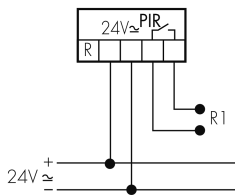

Ausgang [1]

min. Nachlaufzeit	30 s
max. Nachlaufzeit	30 min

Schaltbilder

Normalbetrieb