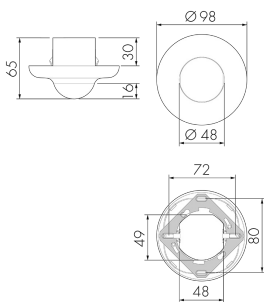

### Produktbeschreibung

- Für Decken-Unterputz-Montage mit 360° Erfassungsbereich zur zuverlässigen Detektion von Bewegungen
- Passend für Einlassdosen Gr. I
- Nachlaufzeit und Helligkeit stufenlos einstellbar
- Impulsfunktion serienmässig
- Abdeckclips im Lieferumfang

### Illustrationen

Abmessungen in mm

### Erfassungsschemas

Abmessungen in m

links: Aufsicht, rechts: Seitenansicht

.....

Reichweite bei sitzender Tätigkeit  
(Präsenz)

---

Reichweite bei direktem  
Draufzugehen (radial)

—

### Technische Daten

Montageeigenschaften	
Montagekategorie	Unterputz (UP)
Geeignet für Deckenmontage	ja
Montagehöhe empfohlen [m]	2.5
Montagehöhe maximum 2 [m]	10
Material und Bauform	
Höhe [mm]	65
Durchmesser [mm]	98
Einbautiefe [mm]	30
Werkstoff	Kunststoff
Werkstoffgüte	Polycarbonat
Schutzart [IP]	IP20
Betriebstemperatur [°C]	-25 °C bis +55 °C
Schlagfestigkeit [IK]	IK04
Schutzklasse	II
Prüfzeichen	CE
UV-Beständig	UV-stabilisiertes Polycarbonat
Farbe	Weiss glanz
Elektrotechnische Eigenschaften	
Spannungsversorgung [V]	24 V (+/- 10 %)
Spannungsart	AC/DC
Netzfrequenz [Hz]	50 - 60
Sensoreigenschaften	
Reichweite bei seitlichem Vorbeigehen (tangential) [m]	8
Reichweite bei direktem Draufzugehen (radial) [m]	4
Reichweite für sitzende Personen (Präsenz) [m]	4
Erfassungswinkel [°]	360
Reichweite bei seitlichem Vorbeigehen (tangential) auf 5 m Höhe [m]	20
Reichweite bei direktem Draufzugehen (radial) auf 5 m Höhe [m]	10
Reichweite für sitzende Personen (Präsenz) auf 5 m Höhe [m]	6
Funktionseigenschaften	
Ausführung	Bewegungsmelder
Anzahl der Kanäle	1
Physische Ausgänge	
Anzahl der Schaltzonen	1
Ansprechelligkeit [lx]	5 - 2000