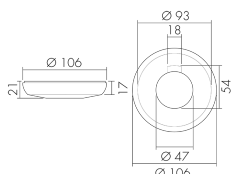

CS S UP/DG

Farbblende Decken-PIR 360° UP,
dunkelgrau

E-Nr: 535 993 149

nicht mehr lieferbar

Produktbeschreibung

- Farzubehör für Bewegungs- und Präsenzmelder PD-UP «S-Linie»

Illustrationen

Abmessungen in
mm

Technische Daten

Material und Bauform	
Höhe [mm]	21
Durchmesser [mm]	106
Werkstoff	Kunststoff
Werkstoffgüte	Polycarbonat
Halogenfrei	ja
UV-Beständig	UV-stabilisiertes Polycarbonat
Farbe	Dunkelgrau
Farbcode	NCS S6500N