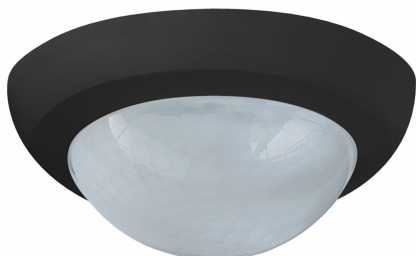

CS S MAX/S

Farbblende Decken-PIR 360° UP,
schwarz

E-Nr: 535 993 259

Preis brutto exkl. MwSt.: 5.00 CHF

Produktbeschreibung

- Farzubehör für Bewegungs- und Präsenzmelder PD-AP «S-Linie»

Illustrationen

Abmessungen in
mm

Technische Daten

Material und Bauform	
Höhe [mm]	47
Durchmesser [mm]	106
Werkstoff	Kunststoff
Werkstoffgüte	Polycarbonat
Halogenfrei	ja
UV-Beständig	UV-stabilisiertes Polycarbonat
Farbe	schwarz

Farbcode

RAL 9005 matt