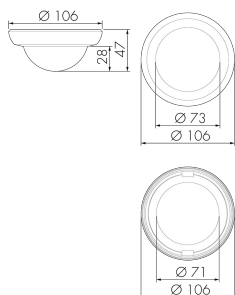

CS S MAX/S

Farbblende Decken-PIR 360° UP,
schwarz

E-Nr: 535 993 259

Preis brutto exkl. MwSt.: 5.00 CHF

Produktbeschreibung

- Farzubehör für Bewegungs- und Präsenzmelder PD-AP «S-Linie»

Illustrationen

Abmessungen in
mm

Technische Daten

Material und Bauform	
Höhe [mm]	47
Durchmesser [mm]	106
Werkstoff	Kunststoff
Werkstoffgüte	Polycarbonat
Halogenfrei	ja
UV-Beständig	UV-stabilisiertes Polycarbonat
Farbe	schwarz

Farbcode