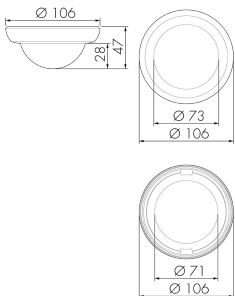

CS S MAX/DG

Farbblende Decken-PIR 360° UP,
dunkelgrau

E-Nr: 535 993 249

nicht mehr lieferbar

Produktbeschreibung

- Farzubehör für Bewegungs- und Präsenzmelder PD-AP «S-Linie»

Illustrationen

Abmessungen in
mm

Technische Daten

Material und Bauform	
Höhe [mm]	47
Durchmesser [mm]	106
Werkstoff	Kunststoff
Werkstoffgüte	Polycarbonat
Halogenfrei	ja
UV-Beständig	UV-stabilisiertes Polycarbonat
Farbe	Dunkelgrau

Farbcode