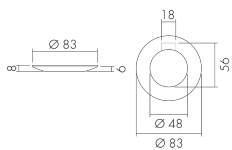

CS S DE/S

Farbblende Decken-PIR 360° DE,
schwarz

E-Nr: 535 993 359

Preis brutto exkl. MwSt.: 5.00 CHF

Produktbeschreibung

- Farzubehör für Bewegungs- und Präsenzmelder PD-DE «S-Linie»

Illustrationen

Abmessungen in
mm

Technische Daten

Material und Bauform	
Höhe [mm]	8
Durchmesser [mm]	83
Werkstoff	Kunststoff
Werkstoffgüte	Polycarbonat
Halogenfrei	ja
UV-Beständig	UV-stabilisiertes Polycarbonat
Farbe	schwarz
Farbcode	RAL 9005 matt