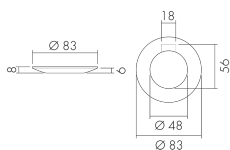

Illustrationen

Abmessungen in
mm

Technische Daten

Material und Bauform	
Höhe [mm]	8
Durchmesser [mm]	83
Werkstoff	Kunststoff
Werkstoffgüte	Polycarbonat
Halogenfrei	ja
UV-Beständig	UV-stabilisiertes Polycarbonat
Farbe	Dunkelgrau
Farbcode	NCS S6500N