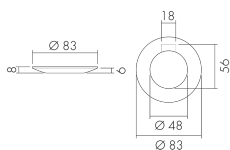

CS S DE/DG

Farbblende Decken-PIR 360° DE,
dunkelgrau

E-Nr: 535 993 349

nicht mehr lieferbar

Produktbeschreibung

- Farbzubehör für Bewegungs- und Präsenzmelder PD-DE «S-Linie»

Illustrationen

Abmessungen in
mm

Technische Daten

Material und Bauform	
Höhe [mm]	8
Durchmesser [mm]	83
Werkstoff	Kunststoff
Werkstoffgüte	Polycarbonat
Halogenfrei	ja
UV-Beständig	UV-stabilisiertes Polycarbonat
Farbe	Dunkelgrau
Farbcode	NCS S6500N