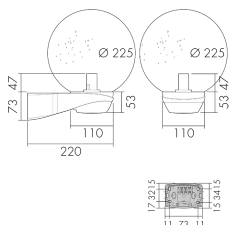

### Illustrationen

Abmessungen in  
mm

### Technische Daten

Montageeigenschaften	
Montagekategorie	Aufputz Nass (NAP)
Geeignet für Wandmontage	ja
Material und Bauform	
Breite [mm]	110
Höhe [mm]	120
Tiefe [mm]	220
Durchmesser [mm]	225

Werkstoff	Kunststoff
Werkstoffgüte	Polycarbonat
Schutzart [IP]	IP44
Betriebstemperatur [°C]	-25 °C bis +55 °C
Schutzklasse	II
Prüfzeichen	CE
UV-Beständig	UV-stabilisiertes Polycarbonat
Farbe	Weiss
Farbcode	RAL 9010
<b>Elektrotechnische Eigenschaften</b>	
Spannungsversorgung [V]	230 V (+/- 10 %)
Spannungsart	AC
Netzfrequenz [Hz]	50 - 60