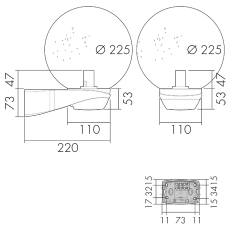

### Illustrationen

Abmessungen in  
mm

#### Material und Bauform

Breite [mm]	110
Höhe [mm]	120
Tiefe [mm]	220

Durchmesser [mm]	225
Werkstoff	Kunststoff
Werkstoffgüte	Polycarbonat
Schutzart [IP]	IP44
Betriebstemperatur [°C]	-25 °C bis +55 °C
Schutzklasse	II
Prüfzeichen	CE
UV-Beständig	UV-stabilisiertes Polycarbonat
Farbe	schwarz
Farbcode	RAL 9005
<b>Elektrotechnische Eigenschaften</b>	
Spannungsversorgung [V]	230 V (+/- 10 %)
Spannungsart	AC
Netzfrequenz [Hz]	50 - 60