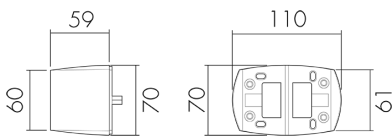

ESA-AL20/W

Ausseneck-Sockel, weiss

E-Nr: 924 902 917

nicht mehr lieferbar

Produktbeschreibung

- Für Ausseneck-Montage der AL20 Bewegungsmelder-Leuchten
- Auslaufmodell - Solange Vorrat

Illustrationen

Abmessungen in mm

Technische Daten

Material und Bauform	
Breite [mm]	110
Höhe [mm]	68
Tiefe [mm]	59
Werkstoff	Kunststoff
Werkstoffgüte	Polycarbonat
UV-Beständig	UV-stabilisiertes Polycarbonat
Farbe	Weiss
Farbcode	RAL 9010