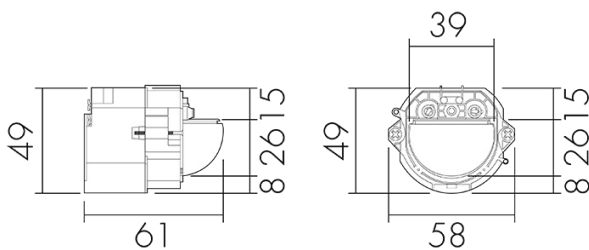

Indoor 180 N Minuterie

Bewegungsmelder für Minuterien, 2
Leiter

E-Nr: 535 911 007

Preis brutto exkl. MwSt.: 160.00 CHF

Produktbeschreibung

- Für Wand-Montage mit 180° Erfassungsbereich für die zuverlässige Detektion von Personen oder anderen bewegten Wärmequellen
- 2-Leiter-Technik für den einfachen Anschluss an empfohlene Treppenhausautomaten (Automat muss separat bestellt werden, z.B. B.E.G. Luxomat SCT1)
- Minimaler Installationsaufwand, das Nachziehen des Neutral-Leiters wird überflüssig
- Helligkeit stufenlos einstellbar
- Für Montagehöhen zwischen 1.1 - 2.2 m

Illustrationen

Abmessungen in mm

Erfassungsschemas

Abmessungen in m

links: Aufsicht, rechts: Seitenansicht

- Reichweite bei sitzender Tätigkeit (Präsenz)
- Reichweite bei direktem Draufzugehen (radial)
- Reichweite bei seitlichem Vorbeigehen (tangential)

Technische Daten

Montageeigenschaften	
Montagekategorie	Bausatz
Geeignet für Wandmontage	ja
Montagehöhe empfohlen [m]	1.1
Montagehöhe minimum [m]	1.1
Montagehöhe maximum 2 [m]	2.2
Anschlussart	Steckklemme
Material und Bauform	
Breite [mm]	58
Höhe [mm]	49
Tiefe [mm]	61
Werkstoff	Kunststoff
Werkstoffgüte	Polycarbonat
Schutzart [IP]	IP20
Betriebstemperatur [°C]	-25 °C bis +55 °C
Schlagfestigkeit [IK]	IK05
Schutzklasse	II
Prüfzeichen	CE
Halogenfrei	ja
UV-Beständig	UV-stabilisiertes Polycarbonat
Farbe	n/a
Elektrotechnische Eigenschaften	
Spannungsversorgung [V]	über Minuterie 230 V (2-Leiter)
Spannungsart	AC
Netzfrequenz [Hz]	50 - 60
Melderaufbau max. Strom [A]	10 A
Sensoreigenschaften	
Reichweite bei seitlichem Vorbeigehen (tangential) [m]	10
Reichweite bei direktem Draufzugehen (radial) [m]	4
Reichweite für sitzende Personen (Präsenz) [m]	4
Erfassungswinkel [°]	180
Anzahl PIR Sensoren	2
Anzahl Helligkeitssensoren	1
Ansprechhelligkeit einstellbar	ja