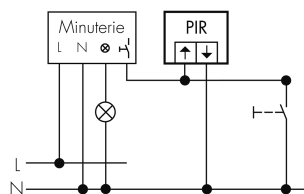

3-Leiter-Schaltung

Zubehör

APG EDI/W

AP-Gehäuse EDIZIOdue, weiss
E-Nr: 283 901 000
Preis brutto exkl. MwSt.: 0.00 CHF

AS EDI/W

Adapterset, Design EDIZIOdue, weiss
E-Nr: 535 999 105
Preis brutto exkl. MwSt.: 3.45 CHF

AR EDI/W

Cover frame Feller
E-Nr: 334 911 000
Preis brutto exkl. MwSt.: 0.00 CHF

SCT 1

Treppenhausautomat
E-Nr: 533 005 486
Preis brutto exkl. MwSt.: 70.00 CHF