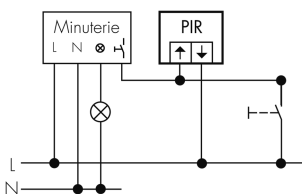

Funktionseigenschaften	
Ausführung	Bewegungsmelder
Anzahl der Kanäle	1
Physische Ausgänge	
Anzahl der Schaltzonen	1
Ansprechhelligkeit [lx]	5 - 2000
Ausgang [1]	
Treppenhausüberwachung	ja
Impulsfunktion	ja

Schaltbilder

4-Leiter-Schaltung