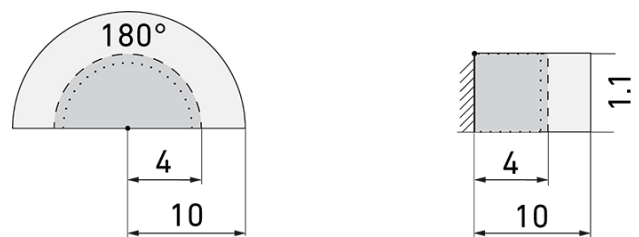

Indoor 180 N Minuterie

Bewegungsmelder für Minuterien, 2
Leiter

E-Nr: 535 911 007

Preis brutto exkl. MwSt.: 160.00 CHF

Produktbeschreibung

- Für Wand-Montage mit 180° Erfassungsbereich für die zuverlässige Detektion von Personen oder anderen bewegten Wärmequellen
- 2-Leiter-Technik für den einfachen Anschluss an empfohlene Treppenhausautomaten (Automat muss separat bestellt werden, z.B. B.E.G. Luxomat SCT1)
- Minimaler Installationsaufwand, das Nachziehen des Neutral-Leiters wird überflüssig
- Helligkeit stufenlos einstellbar
- Für Montagehöhen zwischen 1.1 - 2.2 m

Illustrationen

Abmessungen in mm

Erfassungsschemas

Abmessungen in m

links: Aufsicht, rechts: Seitenansicht

- Reichweite bei sitzender Tätigkeit (Präsenz)
- Reichweite bei direktem Draufzugehen (radial)
- Reichweite bei seitlichem Vorbeigehen (tangential)

Technische Daten

Montageeigenschaften	
Montagekategorie	Bausatz
Geeignet für Wandmontage	ja
Montagehöhe empfohlen [m]	1.1
Montagehöhe minimum [m]	1.1
Montagehöhe maximum 2 [m]	2.2
Anschlussart	Steckklemme
Material und Bauform	
Breite [mm]	58
Höhe [mm]	49
Tiefe [mm]	61
Werkstoff	Kunststoff
Werkstoffgüte	Polycarbonat
Schutzart [IP]	IP20
Betriebstemperatur [°C]	-25 °C bis +55 °C
Schlagfestigkeit [IK]	IK05
Schutzklasse	II
Prüfzeichen	CE
Halogenfrei	ja
UV-Beständig	UV-stabilisiertes Polycarbonat
Farbe	n/a
Elektrotechnische Eigenschaften	
Spannungsversorgung [V]	über Minuterie 230 V (2-Leiter)
Spannungsart	AC
Netzfrequenz [Hz]	50 - 60
Melderaufbau max. Strom [A]	10 A
Sensoreigenschaften	
Reichweite bei seitlichem Vorbeigehen (tangential) [m]	10
Reichweite bei direktem Draufzugehen (radial) [m]	4
Reichweite für sitzende Personen (Präsenz) [m]	4
Erfassungswinkel [°]	180
Anzahl PIR Sensoren	2
Anzahl Helligkeitssensoren	1
Ansprechhelligkeit einstellbar	ja