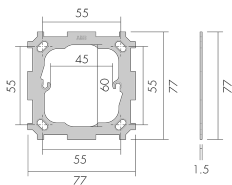

BP SID

Befestigungsplatte

E-Nr: 376 164 002

Produktbeschreibung

- Zur Kombination mit den Wand-Bewegungs- und Präsenzmeldern von B.E.G.

Illustrationen

Abmessungen in
mm

Technische Daten

Material und Bauform	
Breite [mm]	77
Höhe [mm]	77
Tiefe [mm]	1.5
Halogenfrei	ja