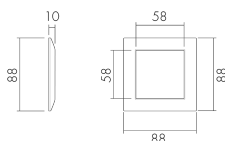

AR SID/W

Abdeckrahmen Sidus, weiss-matt

E-Nr: 334 911 002

Produktbeschreibung

- Zur Kombination mit den Wand-Bewegungs- und Präsenzmeldern von B.E.G.

Illustrationen

Abmessungen in
mm

Technische Daten

Material und Bauform	
Breite [mm]	88
Höhe [mm]	88
Tiefe [mm]	10
Halogenfrei	ja
Farbe	Weiss