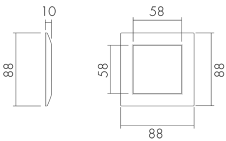

AR SID/W

Abdeckrahmen Sidus, weiss-matt

E-Nr: 334 911 002

Produktbeschreibung

- Zur Kombination mit den Wand-Bewegungs- und Präsenzmeldern von B.E.G.

Illustrationen

Abmessungen in
mm

Technische Daten

| Material und Bauform | |
|----------------------|-------|
| Breite [mm] | 88 |
| Höhe [mm] | 88 |
| Tiefe [mm] | 10 |
| Halogenfrei | ja |
| Farbe | Weiss |