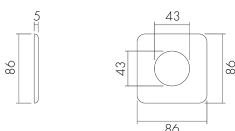

AR STA/W

Abdeckrahmen Silac, weiss

E-Nr: 374 163 009

Produktbeschreibung

- Zur Kombination mit den Wand-Bewegungs- und Präsenzmeldern von B.E.G.

Illustrationen

Abmessungen in
mm

Technische Daten

Material und Bauform	
Breite [mm]	86
Höhe [mm]	86
Tiefe [mm]	5
Halogenfrei	ja
UV-Beständig	UV-stabilisiertes Polycarbonat
Farbe	Weiss