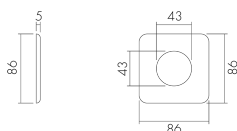

AR STA/W

Abdeckrahmen Silac, weiss

E-Nr: 374 163 009

Produktbeschreibung

- Zur Kombination mit den Wand-Bewegungs- und Präsenzmeldern von B.E.G.

Illustrationen

Abmessungen in
mm

Technische Daten

Material und Bauform	
Breite [mm]	86
Höhe [mm]	86
Tiefe [mm]	5
Halogenfrei	ja
UV-Beständig	UV-stabilisiertes Polycarbonat
Farbe	Weiss