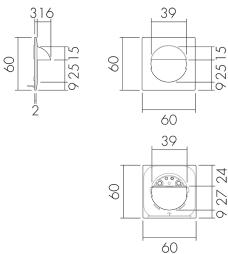

AS SID/AN

Adapterset, Design Sidus, anthrazit

E-Nr: 535 999 146

Preis brutto exkl. MwSt.: 3.45 CHF

Produktbeschreibung

- Zur Kombination der B.E.G. Wand-Bewegungs- und Präsenzmelder mit den gängigsten CH-Schalterblenden
- Das Adapterset integriert den Sensor-Einsatz in das Schalterprogramm Ihrer Wahl. Je nach Schalterprogramm und Farbe muss das passende Adapterset bestellt werden.

Illustrationen

Abmessungen in
mm

Technische Daten

Material und Bauform	
Breite [mm]	60
Höhe [mm]	60
Tiefe [mm]	19
Werkstoff	Kunststoff
Werkstoffgüte	Polycarbonat
Halogenfrei	ja

UV-Beständig

UV-stabilisiertes Polycarbonat