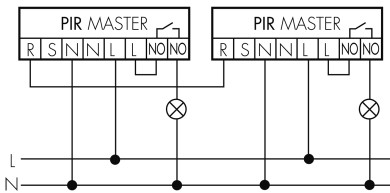

Funktionseigenschaften [Eingang]

Tastereingang ja

Funktionseigenschaften [Eingang 2]

Slaveeingang ja

Slaveeingang (Remote) ja

Schaltbilder

Normalbetrieb

Normalbetrieb mit RC-Glied

Normalbetrieb mit externem Taster

Master-Slave-Betrieb mit externem Taster

Dauerlichtbetrieb mit externem Schalter

Impulsbetrieb an Treppenhautautomat

Master-Master-Betrieb

Master-Slave-Betrieb

Betrieb mit Drehschalter «Hand - 0 - Automat»