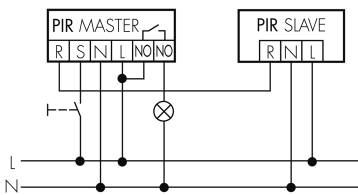

Funktionseigenschaften [Eingang]

Tastereingang ja

Funktionseigenschaften [Eingang 2]

Slaveeingang ja

Slaveeingang (Remote) ja

Schaltbilder

Normalbetrieb

Normalbetrieb mit RC-Glied

Normalbetrieb mit externem Taster

Master-Slave-Betrieb mit externem Taster

Dauerlichtbetrieb mit externem Schalter

Impulsbetrieb an Treppenhautautomat

Master-Master-Betrieb

Master-Slave-Betrieb

Betrieb mit Drehschalter «Hand - 0 - Automat»