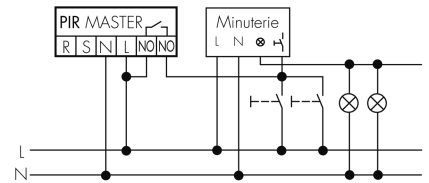

Funktionseigenschaften [Eingang]

Tastereingang ja

Funktionseigenschaften [Eingang 2]

Slaveeingang ja

Slaveeingang (Remote) ja

Schaltbilder

Normalbetrieb

Normalbetrieb mit RC-Glied

Normalbetrieb mit externem Taster

Master-Slave-Betrieb mit externem Taster

Dauerlichtbetrieb mit externem Schalter

Impulsbetrieb an Treppenhautautomat

Master-Master-Betrieb

Master-Slave-Betrieb

Betrieb mit Drehschalter «Hand - 0 - Automat»