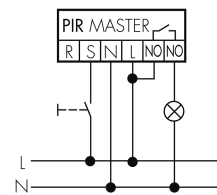

Funktionseigenschaften [Eingang]

Tastereingang ja

Funktionseigenschaften [Eingang 2]

Slaveeingang ja

Slaveeingang (Remote) ja

Schaltbilder

Normalbetrieb

Normalbetrieb mit RC-Glied

Normalbetrieb mit externem Taster

Master-Slave-Betrieb mit externem Taster

Dauerlichtbetrieb mit externem Schalter

Impulsbetrieb an Treppenhautautomat

Master-Master-Betrieb

Master-Slave-Betrieb

Betrieb mit Drehschalter «Hand - 0 - Automat»