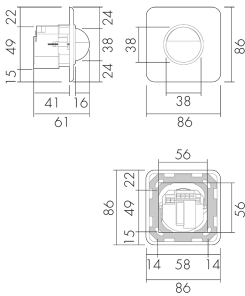

PD2 S 180 UP Master 1C STA/W

Präsenzmelder 1-Kanal, Design Standard,
weiss

E-Nr: 535 932 124

Preis brutto exkl. MwSt.: 170.00 CHF

Produktbeschreibung

- Für Wand-Unterputz-Montage mit 180° Erfassungsbereich zur zuverlässigen Detektion von Bewegungen
- Für alle gängigen CH-Schalterprogramme
- Bis zu 7 Farben verfügbar (als Bausatz bestellbar)
- Elektronische Empfindlichkeits- und Reichweiteneinstellung
- Sofort betriebsbereit dank Werksvoreinstellung
- Funktion Halbautomatik (manuell Ein/automatisch Aus) für maximierte Energieeinsparung
- Separate Eingänge für Taster und Slave-Geräte
- Für Montagehöhen zwischen 1.1 - 2.2 m
- Minimaler Eigenverbrauch
- 1 Kanal potentialfrei für Lichtsteuerung
- 1 zusätzlicher Impuls-Ausgang 230 V (geräuschlos und helligkeitsunabhängig) für externe Steuerungen
- Einstellbar und übersteuerbar per Fernbedienung (Inklusiv Auflagefolie IR-PD 1C zur Nutzung der Fernbedienung IR-RC)

Illustrationen

Abmessungen in mm

Erfassungsschemas

Abmessungen in m

links: Aufsicht, rechts: Seitenansicht

.....

Reichweite bei sitzender Tätigkeit
(Präsenz)

Reichweite bei direktem
Draufzugehen (radial)

—

Reichweite bei seitlichem
Vorbeigehen (tangential)

Technische Daten

Montageeigenschaften

Montagekategorie	Unterputz (UP)
Geeignet für Wandmontage	ja
Montagehöhe empfohlen [m]	1.1
Montagehöhe maximum 2 [m]	2.2
Anschlussart	Steckklemme

Material und Bauform

Breite [mm]	86
Höhe [mm]	86
Tiefe [mm]	61
Einbautiefe [mm]	41
Werkstoff	Kunststoff
Werkstoffgüte	Polycarbonat
Schutzart [IP]	IP20
Betriebstemperatur [°C]	-25 °C bis +55 °C
Schlagfestigkeit [IK]	IK05
Schutzklasse	II
Prüfzeichen	CE
Halogenfrei	ja
UV-Beständig	UV-stabilisiertes Polycarbonat