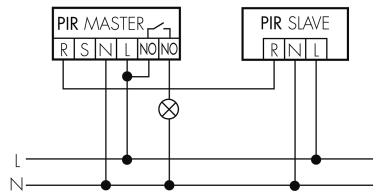

Funktionseigenschaften [Eingang]

Tastereingang ja

Funktionseigenschaften [Eingang 2]

Slaveeingang ja

Slaveeingang (Remote) ja

Schaltbilder

Normalbetrieb

Normalbetrieb mit RC-Glied

Normalbetrieb mit externem Taster

Master-Slave-Betrieb mit externem Taster

Dauerlichtbetrieb mit externem Schalter

Impulsbetrieb an Treppenhautautomat

Master-Master-Betrieb

Master-Slave-Betrieb

Betrieb mit Drehschalter «Hand - 0 - Automat»