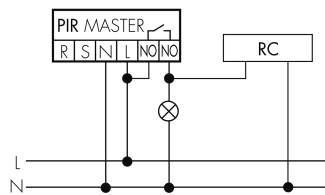

Funktionseigenschaften [Eingang]

Tastereingang ja

Funktionseigenschaften [Eingang 2]

Slaveeingang ja

Slaveeingang (Remote) ja

Schaltbilder

Normalbetrieb

Normalbetrieb mit RC-Glied

Normalbetrieb mit externem Taster

Master-Slave-Betrieb mit externem Taster

Dauerlichtbetrieb mit externem Schalter

Impulsbetrieb an Treppenhautautomat

Master-Master-Betrieb

Master-Slave-Betrieb

Betrieb mit Drehschalter «Hand - 0 - Automat»