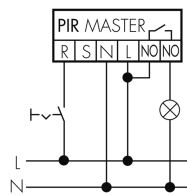

Funktionseigenschaften [Eingang]

Tastereingang ja

Funktionseigenschaften [Eingang 2]

Slaveeingang ja

Slaveeingang (Remote) ja

Schaltbilder

Normalbetrieb

Normalbetrieb mit RC-Glied

Normalbetrieb mit externem Taster

Master-Slave-Betrieb mit externem Taster

Dauerlichtbetrieb mit externem Schalter

Impulsbetrieb an Treppenhautautomat

Master-Master-Betrieb

Master-Slave-Betrieb

Betrieb mit Drehschalter «Hand - 0 - Automat»