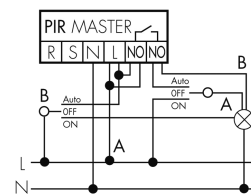

Funktionseigenschaften [Eingang]

Tastereingang ja

Funktionseigenschaften [Eingang 2]

Slaveeingang ja

Slaveeingang (Remote) ja

Schaltbilder

Normalbetrieb

Normalbetrieb mit RC-Glied

Normalbetrieb mit externem Taster

Master-Slave-Betrieb mit externem Taster

Dauerlichtbetrieb mit externem Schalter

Impulsbetrieb an Treppenhautautomat

Master-Master-Betrieb

Master-Slave-Betrieb

Betrieb mit Drehschalter «Hand - 0 - Automat»