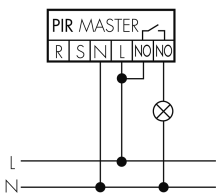

Funktionseigenschaften [Eingang]

Tastereingang ja

Funktionseigenschaften [Eingang 2]

Slaveeingang ja

Slaveeingang (Remote) ja

Schaltbilder

Normalbetrieb

Normalbetrieb mit RC-Glied

Normalbetrieb mit externem Taster

Master-Slave-Betrieb mit externem Taster

Dauerlichtbetrieb mit externem Schalter

Impulsbetrieb an Treppenhautautomat

Master-Master-Betrieb

Master-Slave-Betrieb

Betrieb mit Drehschalter «Hand - 0 - Automat»