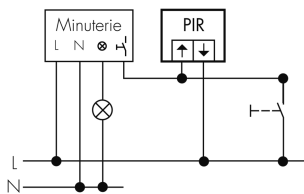

Technische Daten

Montageeigenschaften	
Montagekategorie	Bausatz
Geeignet für Wandmontage	ja
Montagehöhe empfohlen [m]	1.1
Montagehöhe maximum 2 [m]	2.2
Anschlussart	Steckklemme
Material und Bauform	
Breite [mm]	77
Höhe [mm]	77
Tiefe [mm]	64
Werkstoff	Kunststoff
Werkstoffgüte	Polycarbonat
Schutzart [IP]	IP20
Betriebstemperatur [°C]	-25 °C bis +55 °C
Schlagfestigkeit [IK]	IK05
Schutzklasse	II
Prüfzeichen	CE
Halogenfrei	ja
UV-Beständig	UV-stabilisiertes Polycarbonat
Farbe	n/a
Elektrotechnische Eigenschaften	
Spannungsversorgung [V]	über Minuterie 230 V (2-Leiter)
Spannungsart	AC
Netzfrequenz [Hz]	50 - 60
Melderaufbau max. Strom [A]	10 A
Sensoreigenschaften	
Reichweite bei seitlichem Vorbeigehen (tangential) [m]	10
Reichweite bei direktem Draufzugehen (radial) [m]	4
Reichweite für sitzende Personen (Präsenz) [m]	4
Erfassungswinkel [°]	180
Anzahl PIR Sensoren	2
Anzahl Helligkeitssensoren	1
Ansprechhelligkeit einstellbar	ja
Funktionseigenschaften	
Ausführung	Bewegungsmelder
Anzahl der Kanäle	1

Physische Ausgänge

Anzahl der Schaltzonen	1
Ansprechhelligkeit [lx]	5 - 2000

Ausgang [1]

Treppenhausüberwachung	ja
Impulsfunktion	ja

Schaltbilder

4-Leiter-Schaltung

3-Leiter-Schaltung

Zubehör