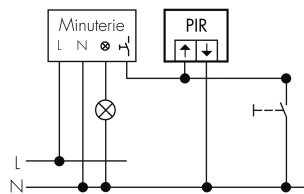

Technische Daten

Montageeigenschaften	
Montagekategorie	Bausatz
Geeignet für Wandmontage	ja
Montagehöhe empfohlen [m]	1.1
Montagehöhe maximum 2 [m]	2.2
Anschlussart	Steckklemme
Material und Bauform	
Breite [mm]	77
Höhe [mm]	77
Tiefe [mm]	64
Werkstoff	Kunststoff
Werkstoffgüte	Polycarbonat
Schutzart [IP]	IP20
Betriebstemperatur [°C]	-25 °C bis +55 °C
Schlagfestigkeit [IK]	IK05
Schutzklasse	II
Prüfzeichen	CE
Halogenfrei	ja
UV-Beständig	UV-stabilisiertes Polycarbonat
Farbe	n/a
Elektrotechnische Eigenschaften	
Spannungsversorgung [V]	über Minuterie 230 V (2-Leiter)
Spannungsart	AC
Netzfrequenz [Hz]	50 - 60
Melderaufbau max. Strom [A]	10 A
Sensoreigenschaften	
Reichweite bei seitlichem Vorbeigehen (tangential) [m]	10
Reichweite bei direktem Draufzugehen (radial) [m]	4
Reichweite für sitzende Personen (Präsenz) [m]	4
Erfassungswinkel [°]	180
Anzahl PIR Sensoren	2
Anzahl Helligkeitssensoren	1
Ansprechhelligkeit einstellbar	ja
Funktionseigenschaften	
Ausführung	Bewegungsmelder
Anzahl der Kanäle	1

Physische Ausgänge

Anzahl der Schaltzonen	1
Ansprechhelligkeit [lx]	5 - 2000

Ausgang [1]

Treppenhausüberwachung	ja
Impulsfunktion	ja

Schaltbilder

4-Leiter-Schaltung

3-Leiter-Schaltung

Zubehör