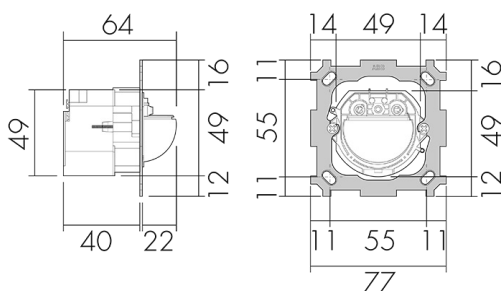

Indoor 180 NM Minuterie SID

Bewegungsmelder für Minuterien, 2 Leiter,
Befestigungsplatte Sidus

E-Nr: 535 921 066

Preis brutto exkl. MwSt.: 160.65 CHF

Produktbeschreibung

- Für Wand-Montage mit 180° Erfassungsbereich für die zuverlässige Detektion von Personen oder anderen bewegten Wärmequellen
- 2-Leiter-Technik für den einfachen Anschluss an empfohlene Treppenhausautomaten (Automat muss separat bestellt werden, z.B. B.E.G. Luxomat SCT1)
- Minimaler Installationsaufwand, das Nachziehen des Neutral-Leiters wird überflüssig
- Helligkeit stufenlos einstellbar
- Für Montagehöhen zwischen 1.1 - 2.2 m

Illustrationen

Abmessungen in mm

Erfassungsschemas

Abmessungen in m

links: Aufsicht, rechts: Seitenansicht

- Reichweite bei sitzender Tätigkeit (Präsenz)
- - - Reichweite bei direktem Draufzugehen (radial)
- Reichweite bei seitlichem Vorbeigehen (tangential)

Technische Daten

Montageeigenschaften	
Montagekategorie	Bausatz
Geeignet für Wandmontage	ja
Montagehöhe empfohlen [m]	1.1
Montagehöhe maximum 2 [m]	2.2
Anschlussart	Steckklemme
Material und Bauform	
Breite [mm]	77
Höhe [mm]	77
Tiefe [mm]	64
Werkstoff	Kunststoff
Werkstoffgüte	Polycarbonat
Schutzart [IP]	IP20
Betriebstemperatur [°C]	-25 °C bis +55 °C
Schlagfestigkeit [IK]	IK05
Schutzklasse	II
Prüfzeichen	CE
Halogenfrei	ja
UV-Beständig	UV-stabilisiertes Polycarbonat
Farbe	n/a
Elektrotechnische Eigenschaften	
Spannungsversorgung [V]	über Minuterie 230 V (2-Leiter)
Spannungsart	AC
Netzfrequenz [Hz]	50 - 60
Melderaufbau max. Strom [A]	10 A
Sensoreigenschaften	
Reichweite bei seitlichem Vorbeigehen (tangential) [m]	10
Reichweite bei direktem Draufzugehen (radial) [m]	4
Reichweite für sitzende Personen (Präsenz) [m]	4
Erfassungswinkel [°]	180
Anzahl PIR Sensoren	2
Anzahl Helligkeitssensoren	1
Ansprechhelligkeit einstellbar	ja
Funktionseigenschaften	
Ausführung	Bewegungsmelder
Anzahl der Kanäle	1