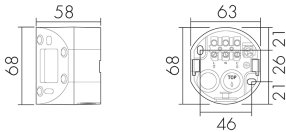

ESI-RC-plus next/S

Inneneck-Sockel, schwarz

E-Nr: 535 998 265

Preis brutto exkl. MwSt.: 13.00 CHF

Produktbeschreibung

- Für Inneneck-Montage der RC-plus next Bewegungsmelder

Illustrationen

Abmessungen in mm

Technische Daten

Material und Bauform	
Breite [mm]	63
Höhe [mm]	68
Tiefe [mm]	58
Werkstoff	Kunststoff
Werkstoffgüte	Polycarbonat
Halogenfrei	ja
UV-Beständig	UV-stabilisiertes Polycarbonat
Farbe	schwarz
Farbcode	RAL 9005