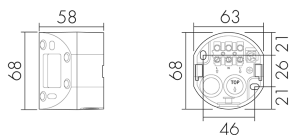

ESI-RC-plus next/B

Inneneck-Sockel, braun

E-Nr: 535 998 255

Preis brutto exkl. MwSt.: 13.00 CHF

Produktbeschreibung

- Für Inneneck-Montage der RC-plus next Bewegungsmelder

Illustrationen

Abmessungen in mm

Technische Daten

Material und Bauform	
Breite [mm]	63
Höhe [mm]	68
Tiefe [mm]	58
Werkstoff	Kunststoff
Werkstoffgüte	Polycarbonat
Halogenfrei	ja
UV-Beständig	UV-stabilisiertes Polycarbonat
Farbe	Braun