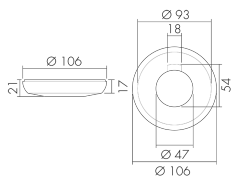

CS S UP/W

Farbblende Decken-PIR 360° UP,
weiss

E-Nr: 535 993 109

Preis brutto exkl. MwSt.: 5.00 CHF

Produktbeschreibung

- Farbzubehör für Bewegungs- und Präsenzmelder PD-UP «S-Linie»

Illustrationen

Abmessungen in
mm

Technische Daten

Material und Bauform	
Höhe [mm]	21
Durchmesser [mm]	106
Werkstoff	Kunststoff
Werkstoffgüte	Polycarbonat
Halogenfrei	ja
UV-Beständig	UV-stabilisiertes Polycarbonat
Farbe	Weiss
Farbcode	RAL 9010