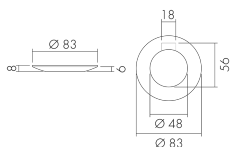

CS S DE/W

Farbblende Decken-PIR 360° DE,
weiss

E-Nr: 535 993 309

Preis brutto exkl. MwSt.: 5.00 CHF

Produktbeschreibung

- Farbzubehör für Bewegungs- und Präsenzmelder PD-DE «S-Linie»

Illustrationen

Abmessungen in
mm

Technische Daten

| Material und Bauform | |
|----------------------|--------------------------------|
| Höhe [mm] | 8 |
| Durchmesser [mm] | 83 |
| Werkstoff | Kunststoff |
| Werkstoffgüte | Polycarbonat |
| Halogenfrei | ja |
| UV-Beständig | UV-stabilisiertes Polycarbonat |
| Farbe | Weiss |
| Farbcode | RAL 9010 |