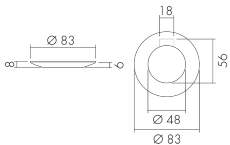

CS S DE/W

Farbblende Decken-PIR 360° DE,
weiss

E-Nr: 535 993 309

Preis brutto exkl. MwSt.: 5.00 CHF

Produktbeschreibung

- Farbzubehör für Bewegungs- und Präsenzmelder PD-DE «S-Linie»

Illustrationen

Abmessungen in
mm

Technische Daten

Material und Bauform	
Höhe [mm]	8
Durchmesser [mm]	83
Werkstoff	Kunststoff
Werkstoffgüte	Polycarbonat
Halogenfrei	ja
UV-Beständig	UV-stabilisiertes Polycarbonat
Farbe	Weiss
Farbcode	RAL 9010