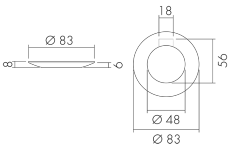

CS S DE/BE

Farbblende Decken-PIR 360° DE,
beige

E-Nr: 535 993 389

nicht mehr lieferbar

Produktbeschreibung

- Farbzubehör für Bewegungs- und Präsenzmelder PD-DE «S-Linie»

Illustrationen

Abmessungen in
mm

Technische Daten

Material und Bauform	
Höhe [mm]	8
Durchmesser [mm]	83
Werkstoff	Kunststoff
Werkstoffgüte	Polycarbonat
Halogenfrei	ja
UV-Beständig	UV-stabilisiertes Polycarbonat
Farbe	Beige
Farbcode	NCS S3010Y10R