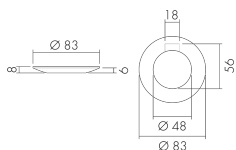

CS S DE/SI

Farbblende Decken-PIR 360° DE,
silber

E-Nr: 535 993 379

Preis brutto exkl. MwSt.: 5.00 CHF

Produktbeschreibung

- Farbzubehör für Bewegungs- und Präsenzmelder PD-DE «S-Linie»

Illustrationen

Abmessungen in
mm

Technische Daten

Material und Bauform

Farbcode	RAL 9006 matt
Farbe	Silber
UV-Beständig	UV-stabilisiertes Polycarbonat

Deklarationen

Halogenfrei	ja
-------------	----