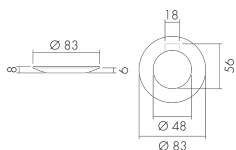

## Produktbeschreibung

- Farbzubehör für Bewegungs- und Präsenzmelder PD-DE «S-Linie»

## Illustrationen

Abmessungen in  
mm