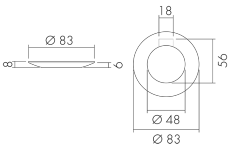

CS S DE/SI

Farbblende Decken-PIR 360° DE,
silber

E-Nr: 535 993 379

nicht mehr lieferbar

Produktbeschreibung

- Farbzubehör für Bewegungs- und Präsenzmelder PD-DE «S-Linie»

Illustrationen

Abmessungen in
mm

Technische Daten

Material und Bauform	
Höhe [mm]	8
Durchmesser [mm]	83
Werkstoff	Kunststoff
Werkstoffgüte	Polycarbonat
Halogenfrei	ja
UV-Beständig	UV-stabilisiertes Polycarbonat
Farbe	Silber
Farbcode	RAL 9006 matt